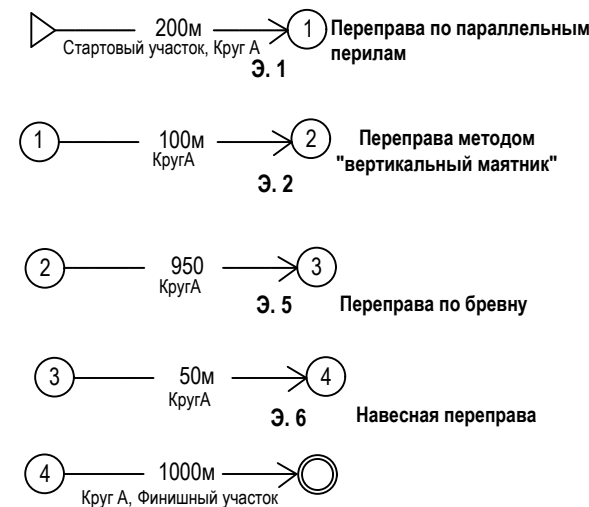

① —> 200м —> ① —> 100м —> ② —> 950м —> ③ —> 50м —> ④ —> 1000м —> ⑤

Стартовый участок, Круг А —> ① —> 100м КругА —> ② —> 950м КругА —> ③ —> 50м КругА —> ④ —> 1000м КругА, Финишный участок

① —> 200м —> ① —> 100м —> ② —> 950м —> ③ —> 50м —> ④ —> 1000м —> ⑤

Стартовый участок, Круг А —> ① —> 100м КругА —> ② —> 950м КругА —> ③ —> 50м КругА —> ④ —> 1000м КругА, Финишный участок

① —> 100м —> ② —> 950м —> ③ —> 50м —> ④ —> 1000м —> ⑤

КругА —> ② —> 950м КругА —> ③ —> 50м КругА —> ④ —> 1000м КругА, Финишный участок

① —> 100м —> ② —> 950м —> ③ —> 50м —> ④ —> 1000м —> ⑤

КругА —> ② —> 950м КругА —> ③ —> 50м КругА —> ④ —> 1000м КругА, Финишный участок

② —> 950м —> ③ —> 50м —> ④ —> 1000м —> ⑤

КругА —> ③ —> 50м КругА —> ④ —> 1000м КругА, Финишный участок

② —> 950м —> ③ —> 50м —> ④ —> 1000м —> ⑤

КругА —> ③ —> 50м КругА —> ④ —> 1000м КругА, Финишный участок

③ —> 50м —> ④ —> 1000м —> ⑤

КругА —> ④ —> 1000м КругА, Финишный участок

③ —> 50м —> ④ —> 1000м —> ⑤

КругА —> ④ —> 1000м КругА, Финишный участок

④ —> 1000м —> ⑤

Круг А, Финишный участок

④ —> 1000м —> ⑤

Круг А, Финишный участок