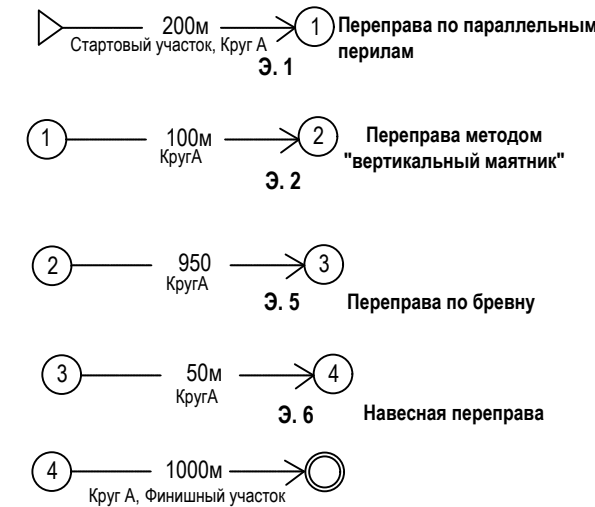

① —> 200м —> ① —> 100м —> ② —> 950м —> ③ —> 50м —> ④ —> 1000м —> ⑤

Стартовый участок, Круг А —> ① —> 100м КругА —> ② —> 950м КругА —> ③ —> 50м КругА —> ④ —> 1000м КругА, Финишный участок

① —> 200м —> ① —> 100м —> ② —> 950м —> ③ —> 50м —> ④ —> 1000м —> ⑤

Стартовый участок, Круг А —> ① —> 100м КругА —> ② —> 950м КругА —> ③ —> 50м КругА —> ④ —> 1000м КругА, Финишный участок

① —> 100м —> ② —> 950м —> ③ —> 50м —> ④ —> 1000м —> ⑤

КругА —> ② —> 950м КругА —> ③ —> 50м КругА —> ④ —> 1000м КругА, Финишный участок

① —> 100м —> ② —> 950м —> ③ —> 50м —> ④ —> 1000м —> ⑤

КругА —> ② —> 950м КругА —> ③ —> 50м КругА —> ④ —> 1000м КругА, Финишный участок

② —> 950м —> ③ —> 50м —> ④ —> 1000м —> ⑤

КругА —> ③ —> 50м КругА —> ④ —> 1000м КругА, Финишный участок

② —> 950м —> ③ —> 50м —> ④ —> 1000м —> ⑤

КругА —> ③ —> 50м КругА —> ④ —> 1000м КругА, Финишный участок

③ —> 50м —> ④ —> 1000м —> ⑤

КругА —> ④ —> 1000м КругА, Финишный участок

③ —> 50м —> ④ —> 1000м —> ⑤

КругА —> ④ —> 1000м КругА, Финишный участок

④ —> 1000м —> ⑤

Круг А, Финишный участок

④ —> 1000м —> ⑤

Круг А, Финишный участок