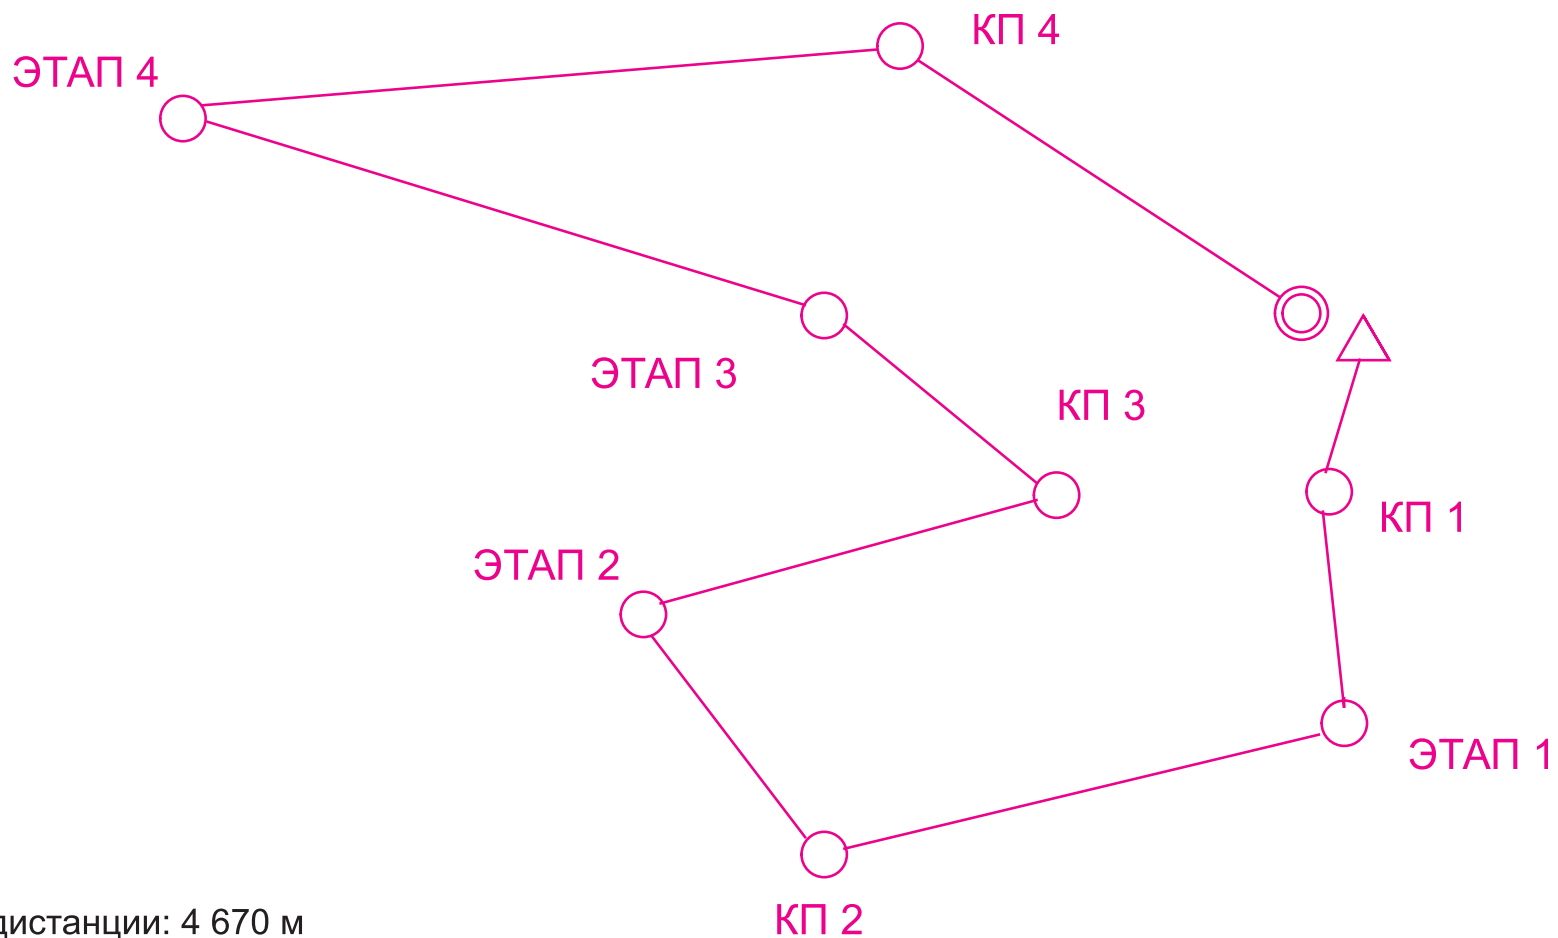

## СХЕМА ДИСТАНЦИИ 2 КЛАСС ГРУППА М/Ж

Длина дистанции: 4 670 м  
Набор высоты: 105 м

## СХЕМА ДИСТАНЦИИ 2 КЛАСС ГРУППА ЮН/ДЕВ

Длина дистанции: 4 130 м

Набор высоты: 75 м

Маркированный участок КП 1 - этап 3: 280 м

# СХЕМА ДИСТАНЦИИ 3 КЛАСС