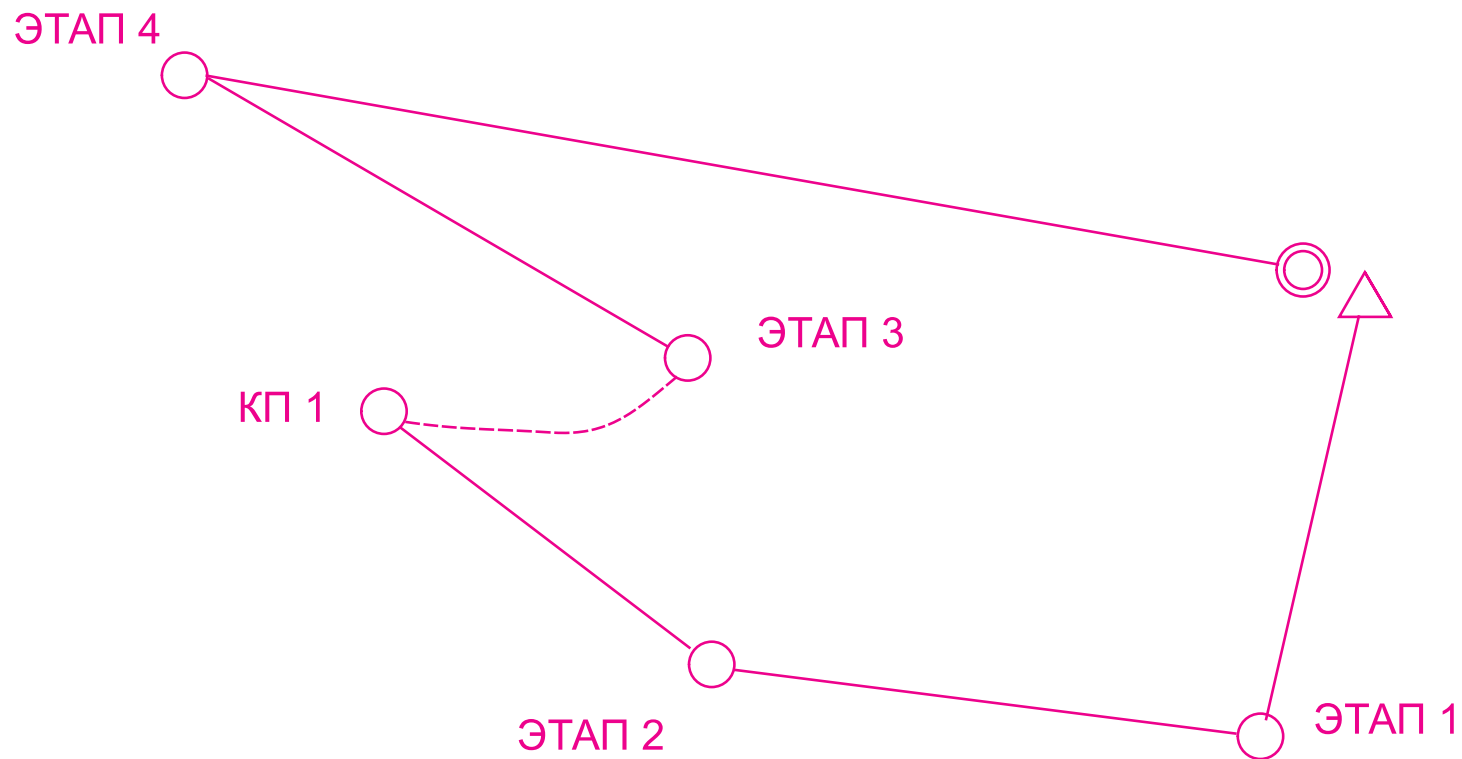

## СХЕМА ДИСТАНЦИИ 2 КЛАСС ГРУППА М/Ж

Длина дистанции: 4 670 м  
Набор высоты: 105 м

## СХЕМА ДИСТАНЦИИ 2 КЛАСС ГРУППА ЮН/ДЕВ

Длина дистанции: 4 130 м

Набор высоты: 75 м

Маркированный участок КП 1 - этап 3: 280 м

# СХЕМА ДИСТАНЦИИ 3 КЛАСС