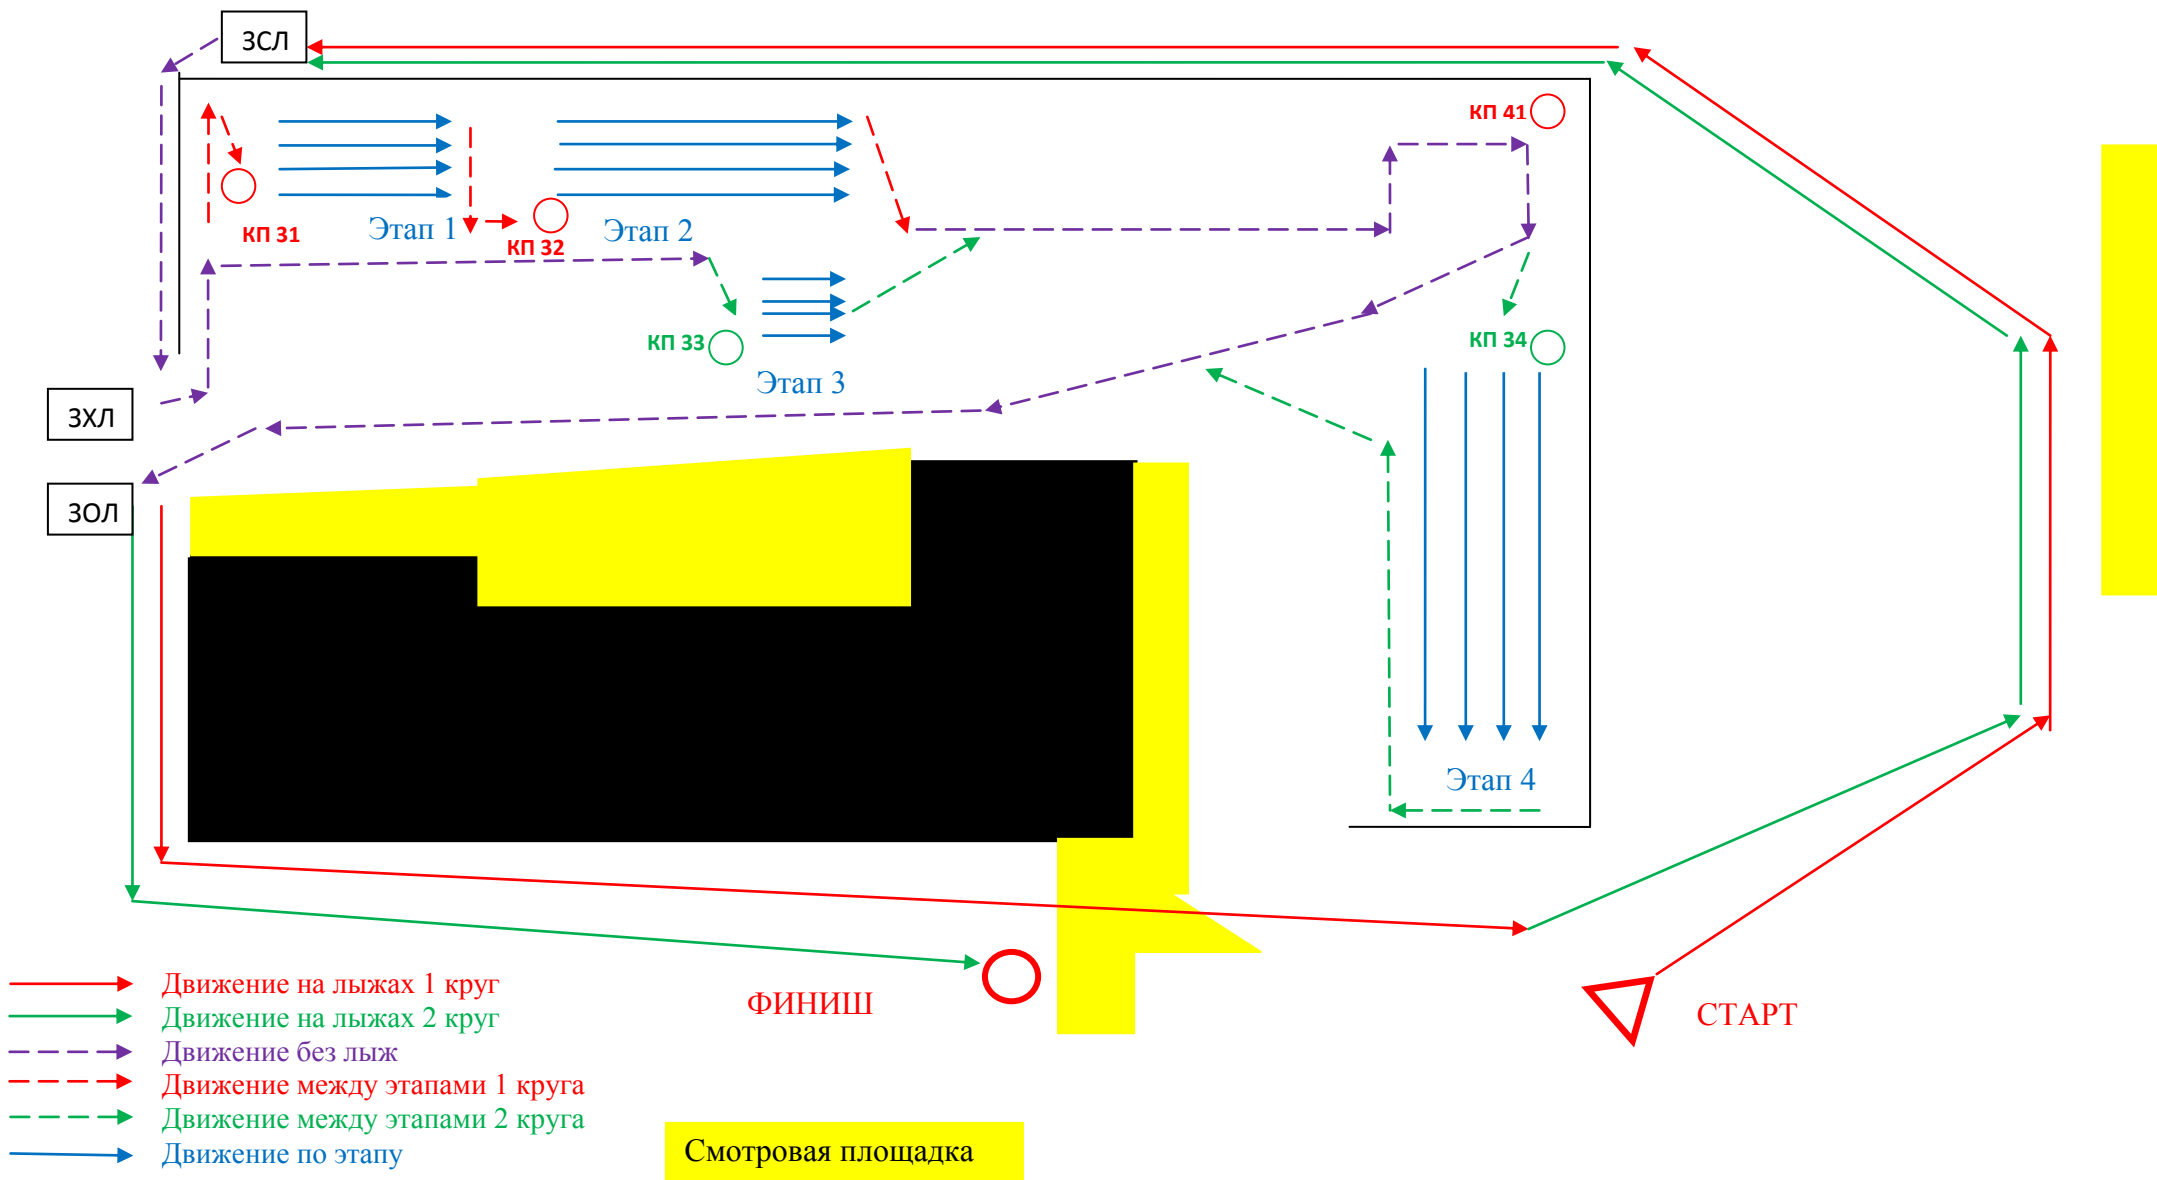

Областные соревнования по спортивному туризму «Зимний кубок ГАУДО СО «Дворца молодёжи»»

Дистанция – лыжная

Дистанция – лыжная – связка

21.01.2018 год

г. Екатеринбург, ул. Опалихинская, 25

СХЕМА ДВИЖЕНИЯ УЧАСТНИКОВ

2 класс

Областные соревнования по спортивному туризму «Зимний кубок ГАУДО СО «Дворца молодёжи»»

Дистанция – лыжная

Дистанция – лыжная – связка

21.01.2018 год

г. Екатеринбург, ул. Опалихинская, 25

СХЕМА ДВИЖЕНИЯ УЧАСТНИКОВ