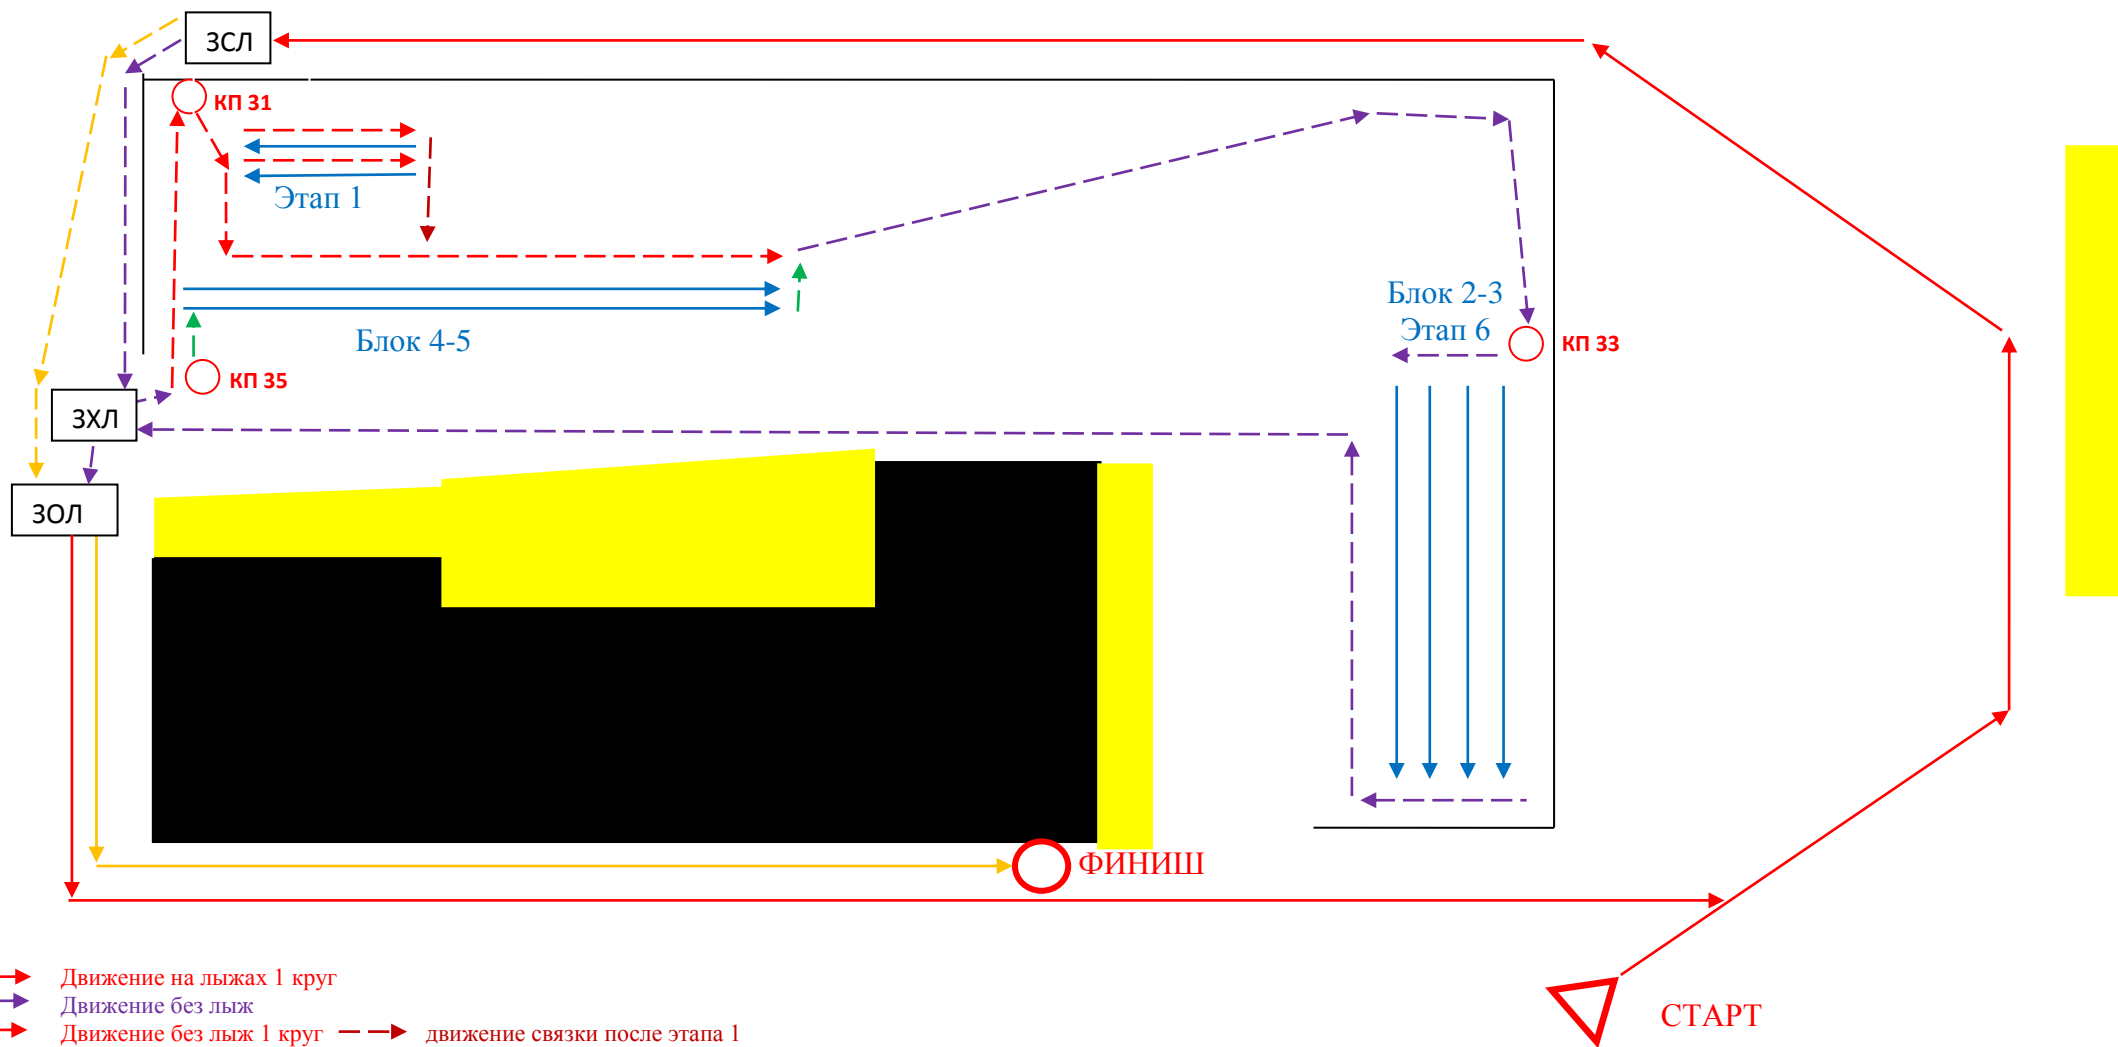

Областные соревнования по спортивному туризму «Зимний кубок ГАНУОУ СО «Дворца молодёжи»»

Дистанция – лыжная

Дистанция – лыжная – связка

20.01.2019 год

г. Екатеринбург, ул. Опалихинская, 25

ПРЕДВАРИТЕЛЬНАЯ СХЕМА ДВИЖЕНИЯ УЧАСТНИКОВ
2 класс

- Движение на лыжах
- Движение без лыж
- Движение по этапу

Смотровая площадка

Областные соревнования по спортивному туризму «Зимний кубок ГАНУОУ СО «Дворца молодёжи»»

Дистанция – лыжная

Дистанция – лыжная – связка

20.01.2019 год

г. Екатеринбург, ул. Опалихинская, 25

ПРЕДВАРИТЕЛЬНАЯ СХЕМА ДВИЖЕНИЯ УЧАСТНИКОВ

3 класс

- Движение на лыжах 1 круг
- Движение без лыж
- Движение без лыж 1 круг
- Движение без лыж 2 круг
- Движение без лыж 3 круг
- Движение по этапу
- движение связки после этапа 1

Смотровая площадка