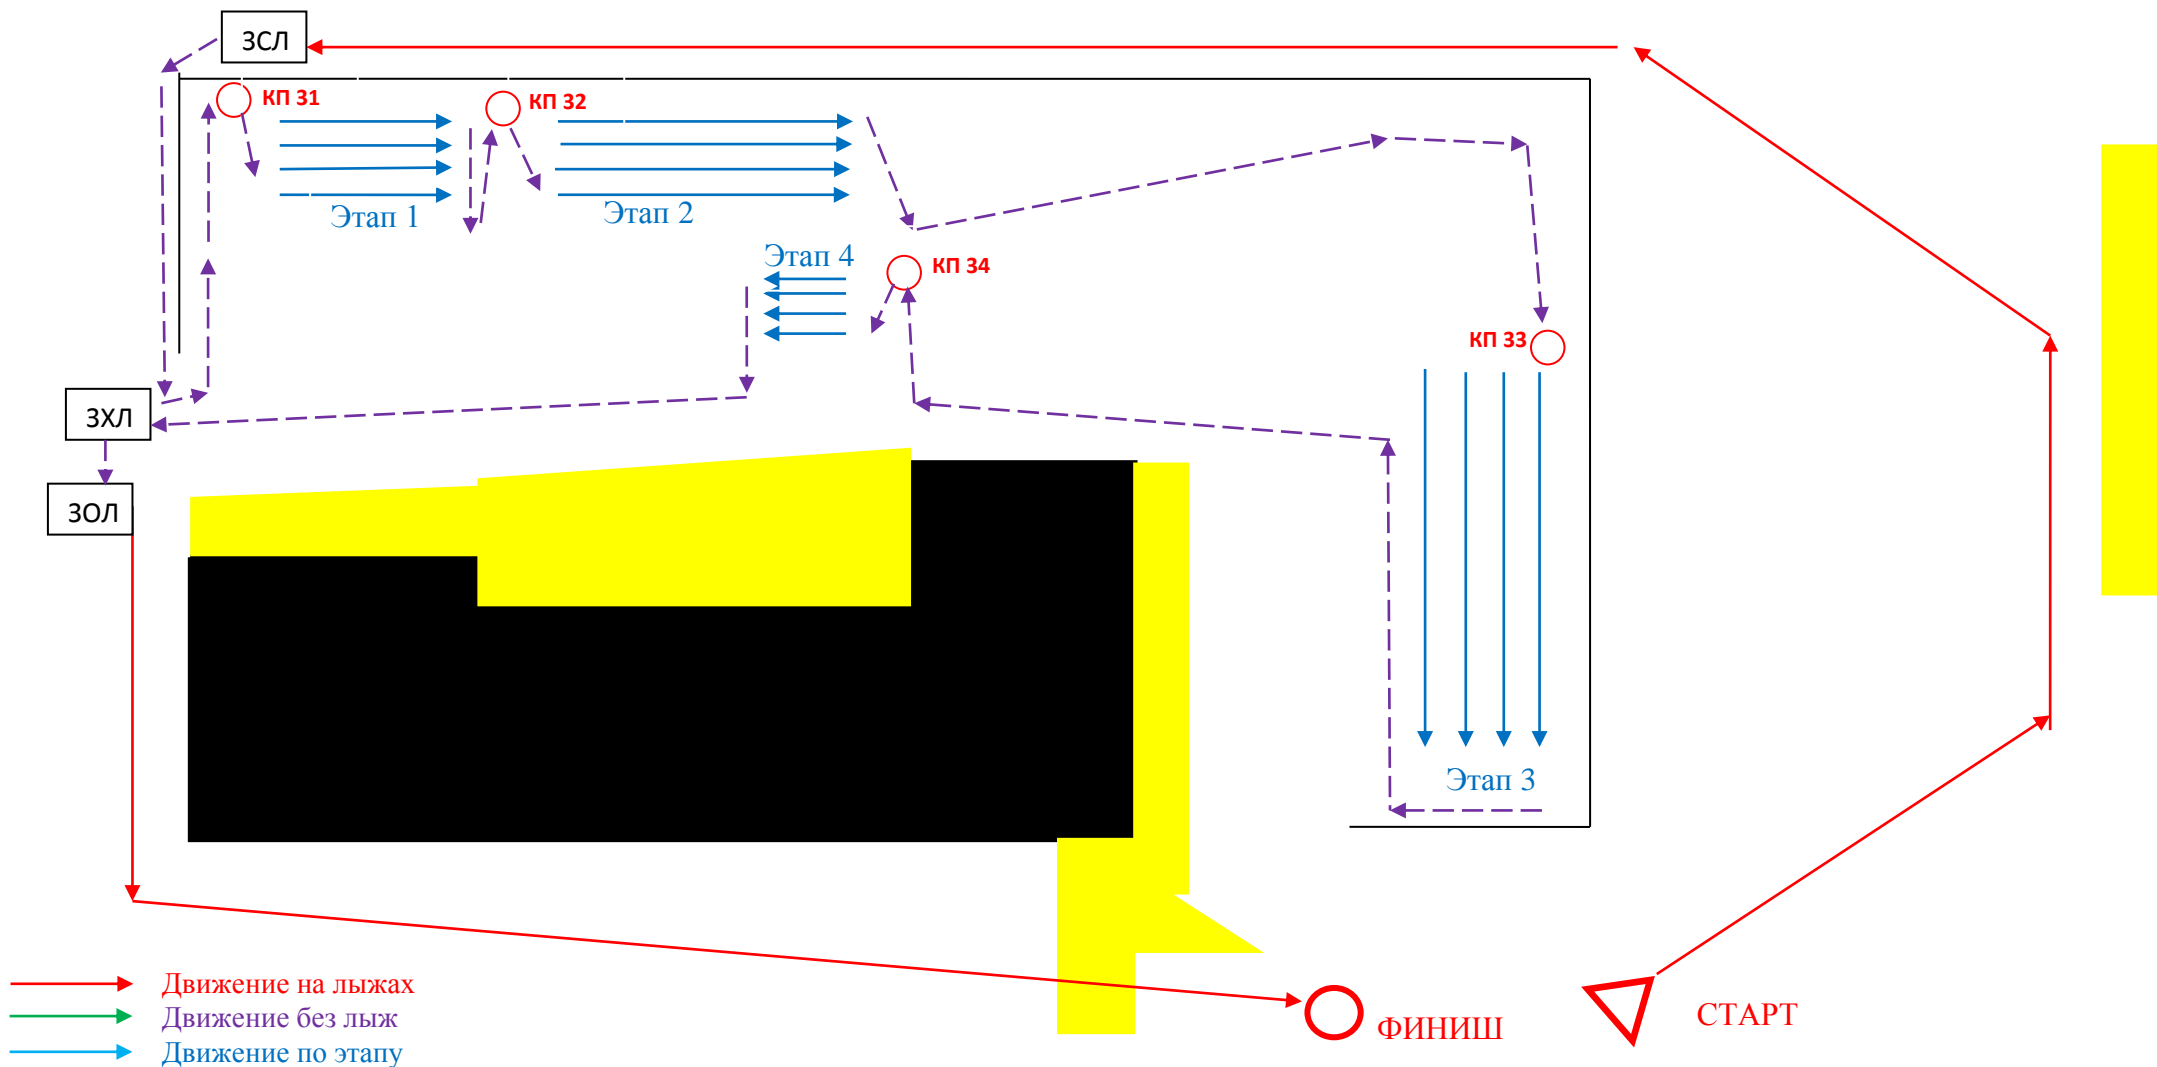

Областные соревнования по спортивному туризму «Зимний кубок ГАНУОУ СО «Дворца молодёжи»»

Дистанция – лыжная

Дистанция – лыжная – связка

20.01.2019 год

г. Екатеринбург, ул. Опалихинская, 25

ПРЕДВАРИТЕЛЬНАЯ СХЕМА ДВИЖЕНИЯ УЧАСТНИКОВ
2 класс

- Движение на лыжах
- Движение без лыж
- Движение по этапу

Смотровая площадка

Областные соревнования по спортивному туризму «Зимний кубок ГАНУОУ СО «Дворца молодёжи»»

Дистанция – лыжная

Дистанция – лыжная – связка

20.01.2019 год

г. Екатеринбург, ул. Опалихинская, 25

ПРЕДВАРИТЕЛЬНАЯ СХЕМА ДВИЖЕНИЯ УЧАСТНИКОВ

3 класс

- Движение на лыжах 1 круг
- Движение без лыж
- Движение без лыж 1 круг
- Движение без лыж 2 круг
- Движение без лыж 3 круг
- Движение по этапу
- движение связки после этапа 1

Смотровая площадка