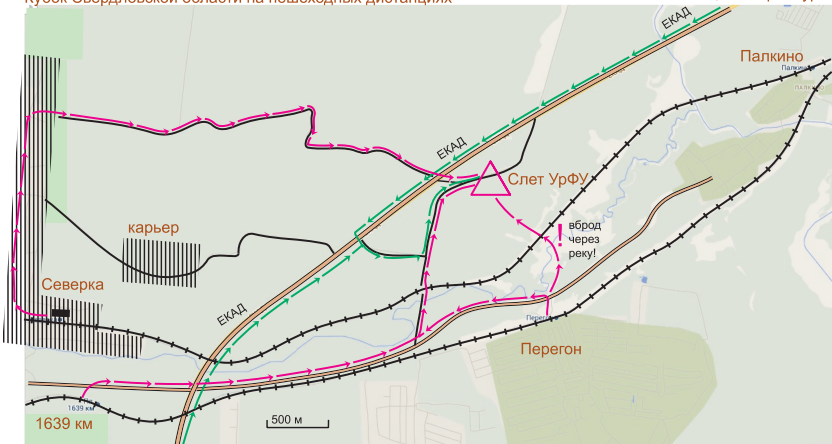

ПОДХОДЫ и ПОДЪЕЗДЫ к месту турслета УрФУ
Кубок Свердловской области на пешеходных дистанциях

на Н.Тагил, Екатеринбург

на Первоуральск, Екатеринбург

→ пешком

→ на авто