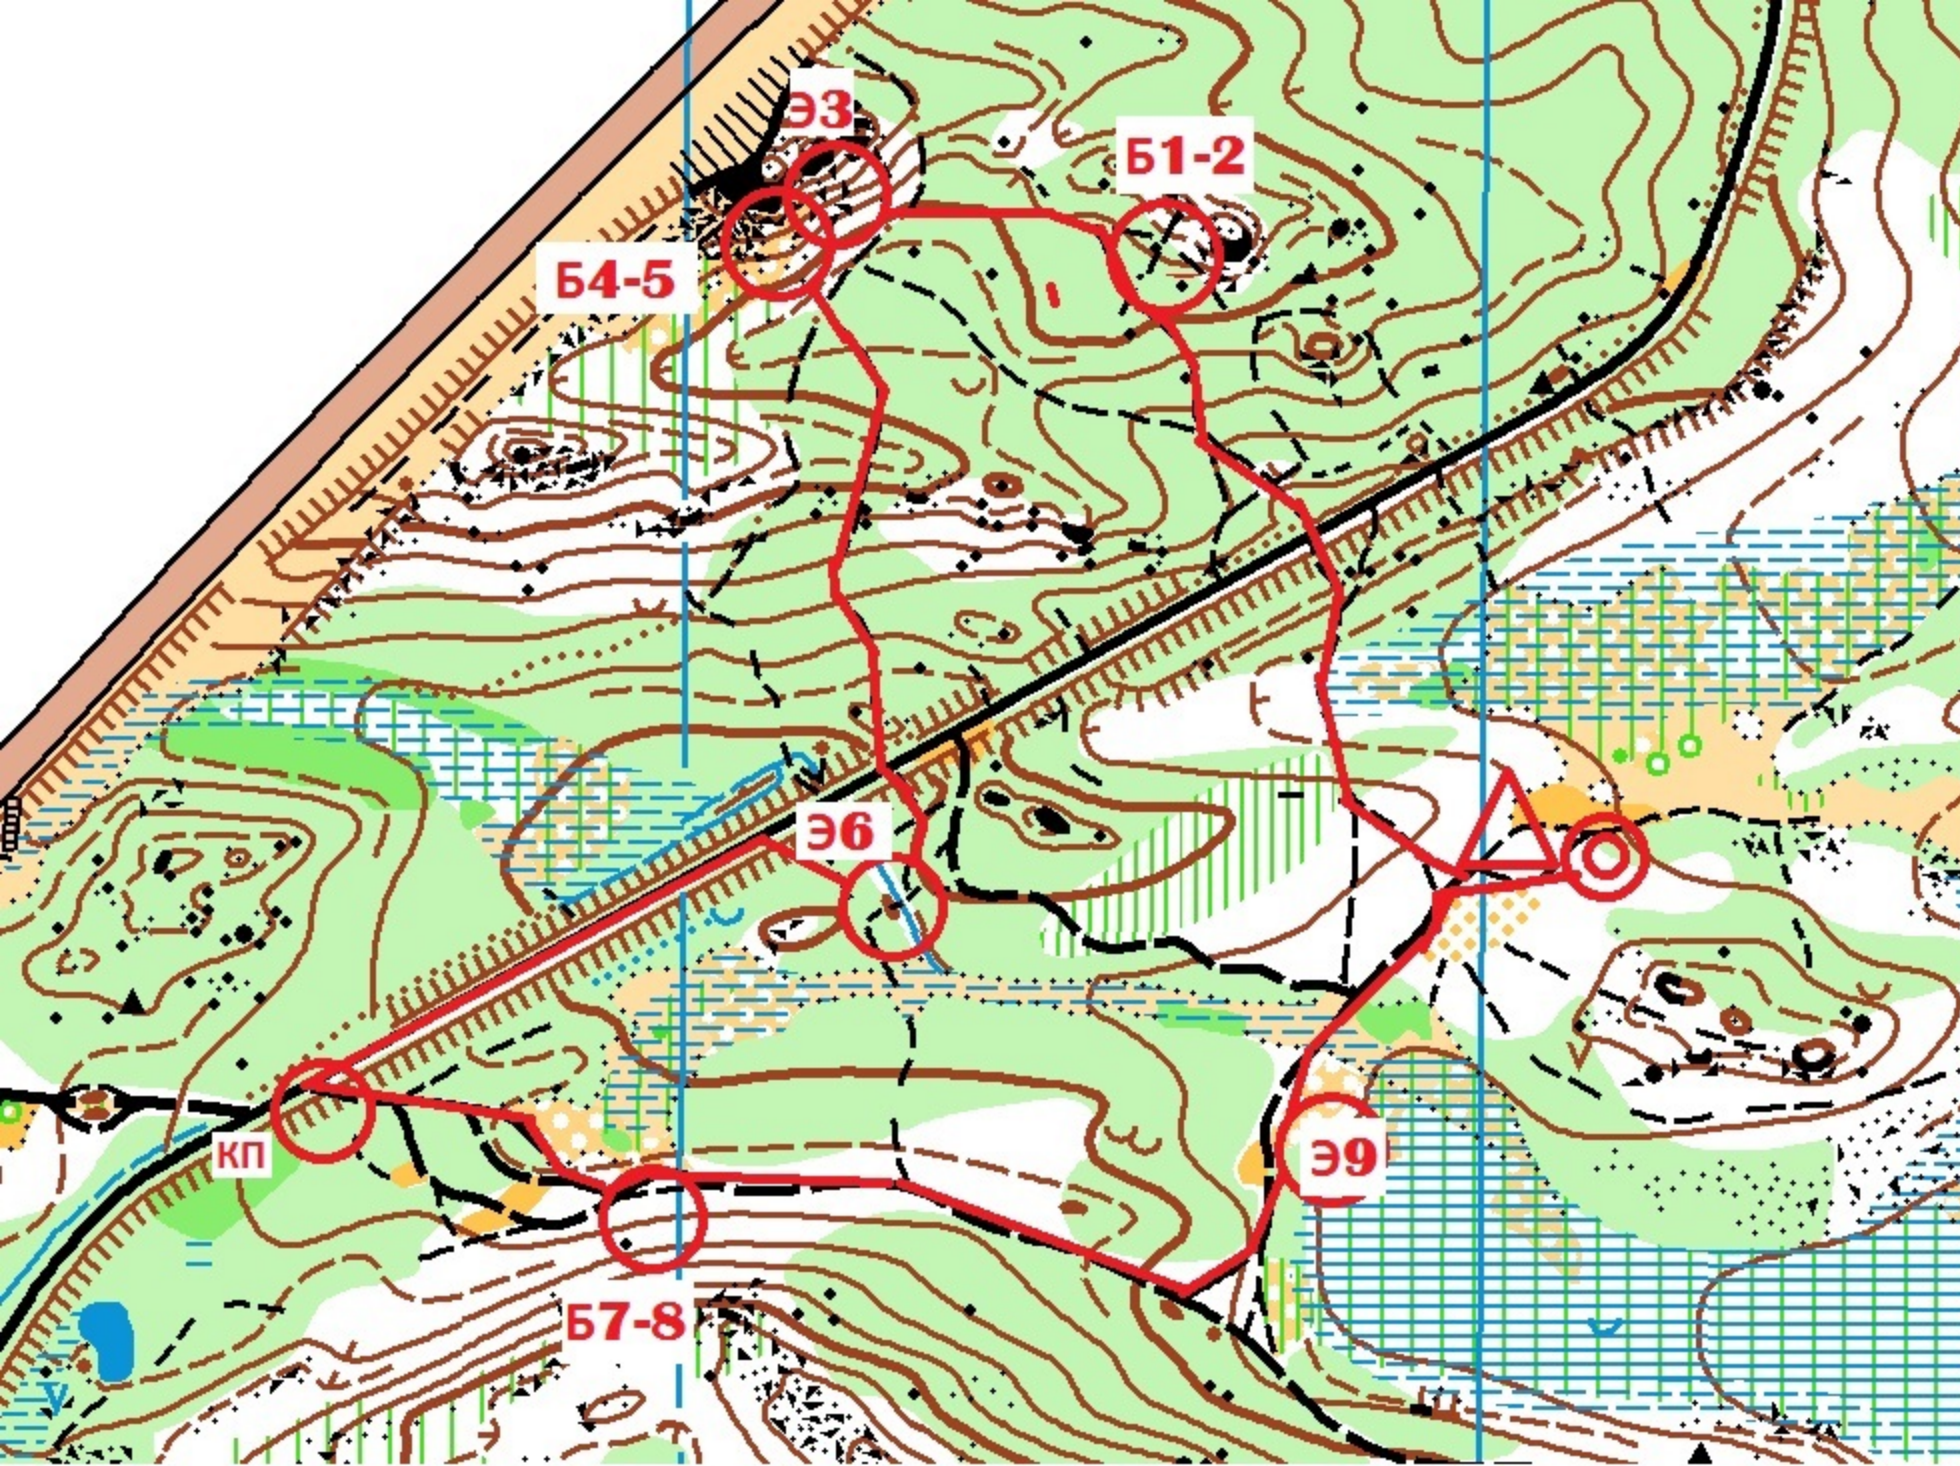

Дист. пешеходная (короткая)				
2 класс	1,3 km			
▷				
старт				
○	↗	---	370 m	---
1	1			
Этап 1				
2	2-3			
Блок этапов 2-3				
○	---	180 m	---	○
3	4			
Этап 4				
○	---	590 m	---	○
4	5			КП
Этап 5				
○	---	140 m	---	○
Финиш				

Дист. пешеходная (короткая)									
3 класс		1,3 km							
▷									
○ — 260 m — ○									
1	1-2								
Блок этапов 1-2									
○ — 110 m — ○									
2	3								
Этап 3									
3	4-5								
Блок этапов 4-5									
○ — 180 m — ○									
4	6								
Этап 6									
○ — 340 m — ○									
5	7-8								КП
Блок этапов 7-8									
○ — 250 m — ○									
6	9								
Этап 9									
○ — 140 m — ○									
Финиш									

Дист. пешеходная (короткая)			
4класс	2,6 км		
▷		Круг 1	
старт			
○	370 м	---	○
1	1.	Круг 1	
Этап 1			
2	2	Круг 1	
Этап 2			
○	520 м	---	○
3	3-6	Круг 1	КП
Блок этапов 3-4-5-6			
○	650 м	---	○
4	7-8	Круг 1	КП Круг 2
Блок этапов 7-8			
○	290 м	---	○
5	9	Круг 2	
Этап 9			
○	590 м	---	○
6	10-11-12	Круг 2	КП
Блок этапов 10-11-12			
○	140 м	---	○
Финиш			