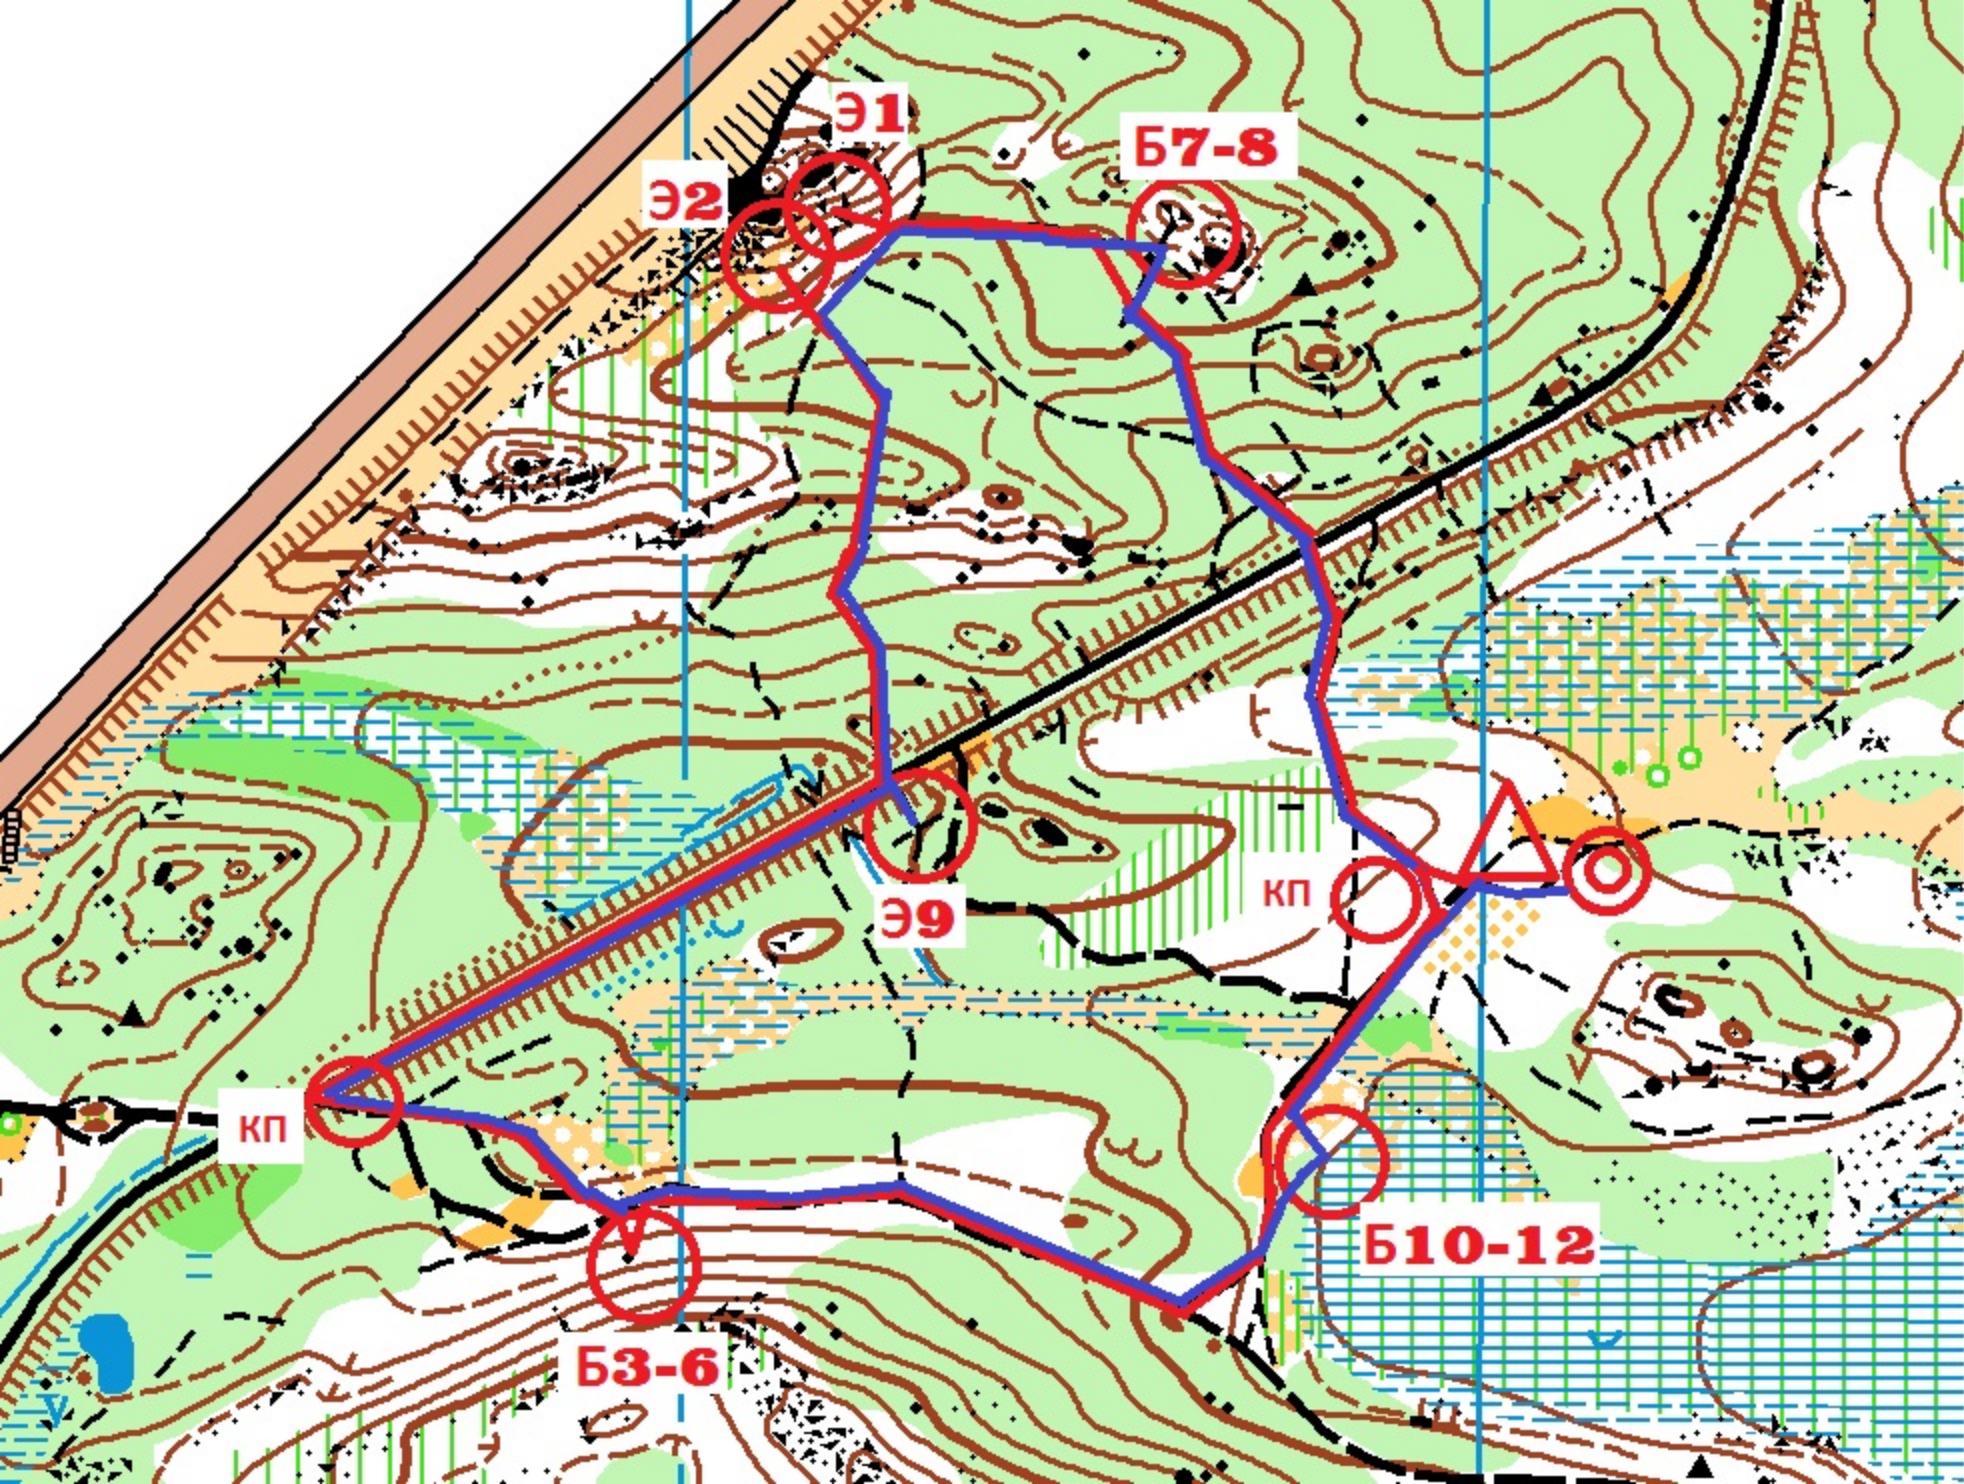

Дист. пешеходная (короткая)				
2 класс	1,3 km			
▷				
старт				
○	↗	---	370 m	---
1	1			
Этап 1				
2	2-3			
Блок этапов 2-3				
○	---	180 m	---	○
3	4			
Этап 4				
○	---	590 m	---	○
4	5			КП
Этап 5				
○	---	140 m	---	○
Финиш				

Дист. пешеходная (короткая)									
3 класс		1,3 km							
▷									
○ — 260 m — ○									
1	1-2								
Блок этапов 1-2									
○ — 110 m — ○									
2	3								
Этап 3									
3	4-5								
Блок этапов 4-5									
○ — 180 m — ○									
4	6								
Этап 6									
○ — 340 m — ○									
5	7-8								КП
Блок этапов 7-8									
○ — 250 m — ○									
6	9								
Этап 9									
○ — 140 m — ○									
Финиш									

Дист. пешеходная (короткая)			
4класс	2,6 км		
▷		Круг 1	
старт			
○	370 м	---	○
1	1.	Круг 1	
Этап 1			
2	2	Круг 1	
Этап 2			
○	520 м	---	○
3	3-6	Круг 1	КП
Блок этапов 3-4-5-6			
○	650 м	---	○
4	7-8	Круг 1	КП Круг 2
Блок этапов 7-8			
○	290 м	---	○
5	9	Круг 2	
Этап 9			
○	590 м	---	○
6	10-11-12	Круг 2	КП
Блок этапов 10-11-12			
○	140 м	---	○
Финиш			