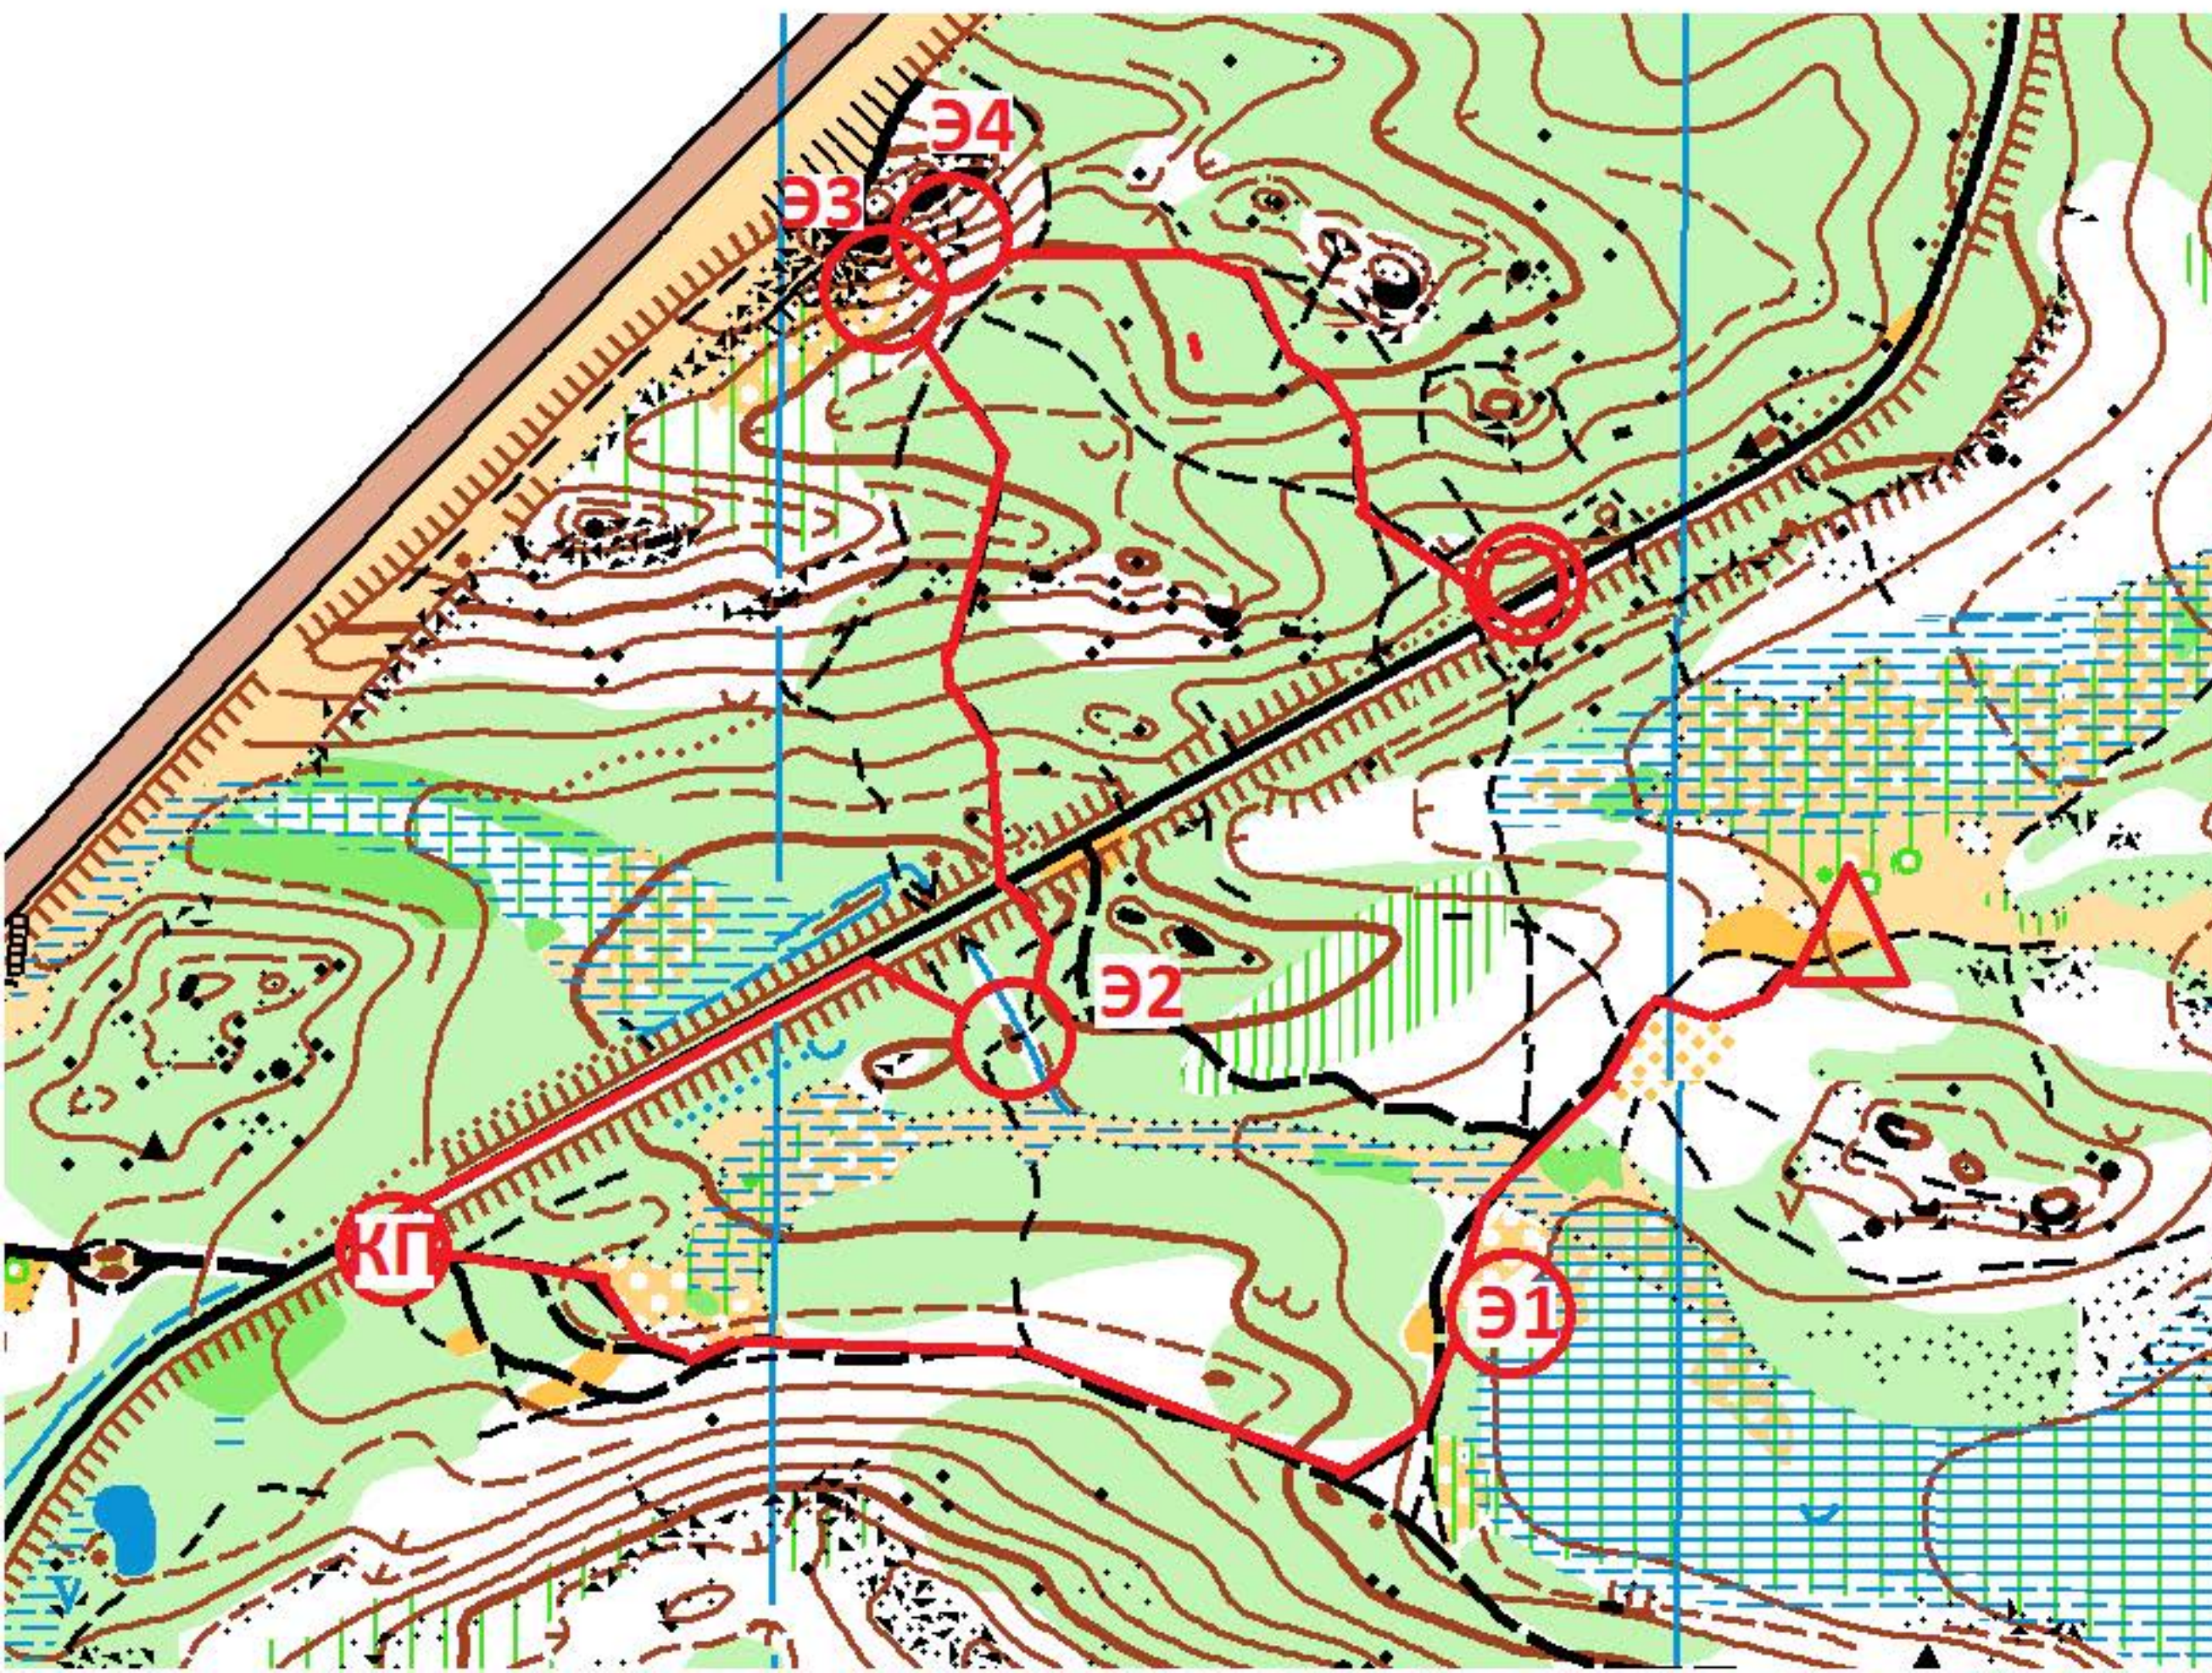

«ДИСТАНЦИЯ – ПЕШЕХОДНАЯ – СВЯЗКА» (спринт)

2 класс	1,2 km				
▷					
старт					
○	---	190 m	---	⊗	
1	1				
Этап 1.					
○	---	590 m	---	⊗	
2	2				КП
Этап 2.					
○	---	230 m	---	⊗	
3	3				
Этап 3.					
4	4				
Этап 4.					
○	---	200 m	---	⊗	
Финиш					

Масштаб 1:5200
высота сечения
рельефа 2,5 м

«ДИСТАНЦИЯ – ПЕШЕХОДНАЯ – СВЯЗКА» (спринт)

3 класс		1,2 km			
▷					
старт					
○		190 m		⊗	
1	1-2				
Блок этапов 1-2					
○		590 m		⊗	
2	3				КП
Этап 3.					
○		230 m		⊗	
3	4				
Этап 4.					
4	5				
Этап 5.					
○		100 m		⊗	
5	6-7				
Блок этапов 6-7					
○		100 m		⊗	
Финиш					

Масштаб 1:5200
высота сечения
рельефа 2,5 м

«ДИСТАНЦИЯ – ПЕШЕХОДНАЯ – СВЯЗКА» (спринт)

4класс	1,2 km				
▷					
	старт				
○	190 m			○	
1	1-3				
	Блок этапов 1-3.				
○	260 m			○	
2	4-7				
	Блок этапов 4-7				
○	330 m			○	
3	8-9				КП
	Блок этапов 8-9				
○	330 m			○	
4	10-12				
	Блок этапов 10-12				
○	100 m			○	
	Финиш				

Масштаб 1:5200
высота сечения
рельефа 2,5 м