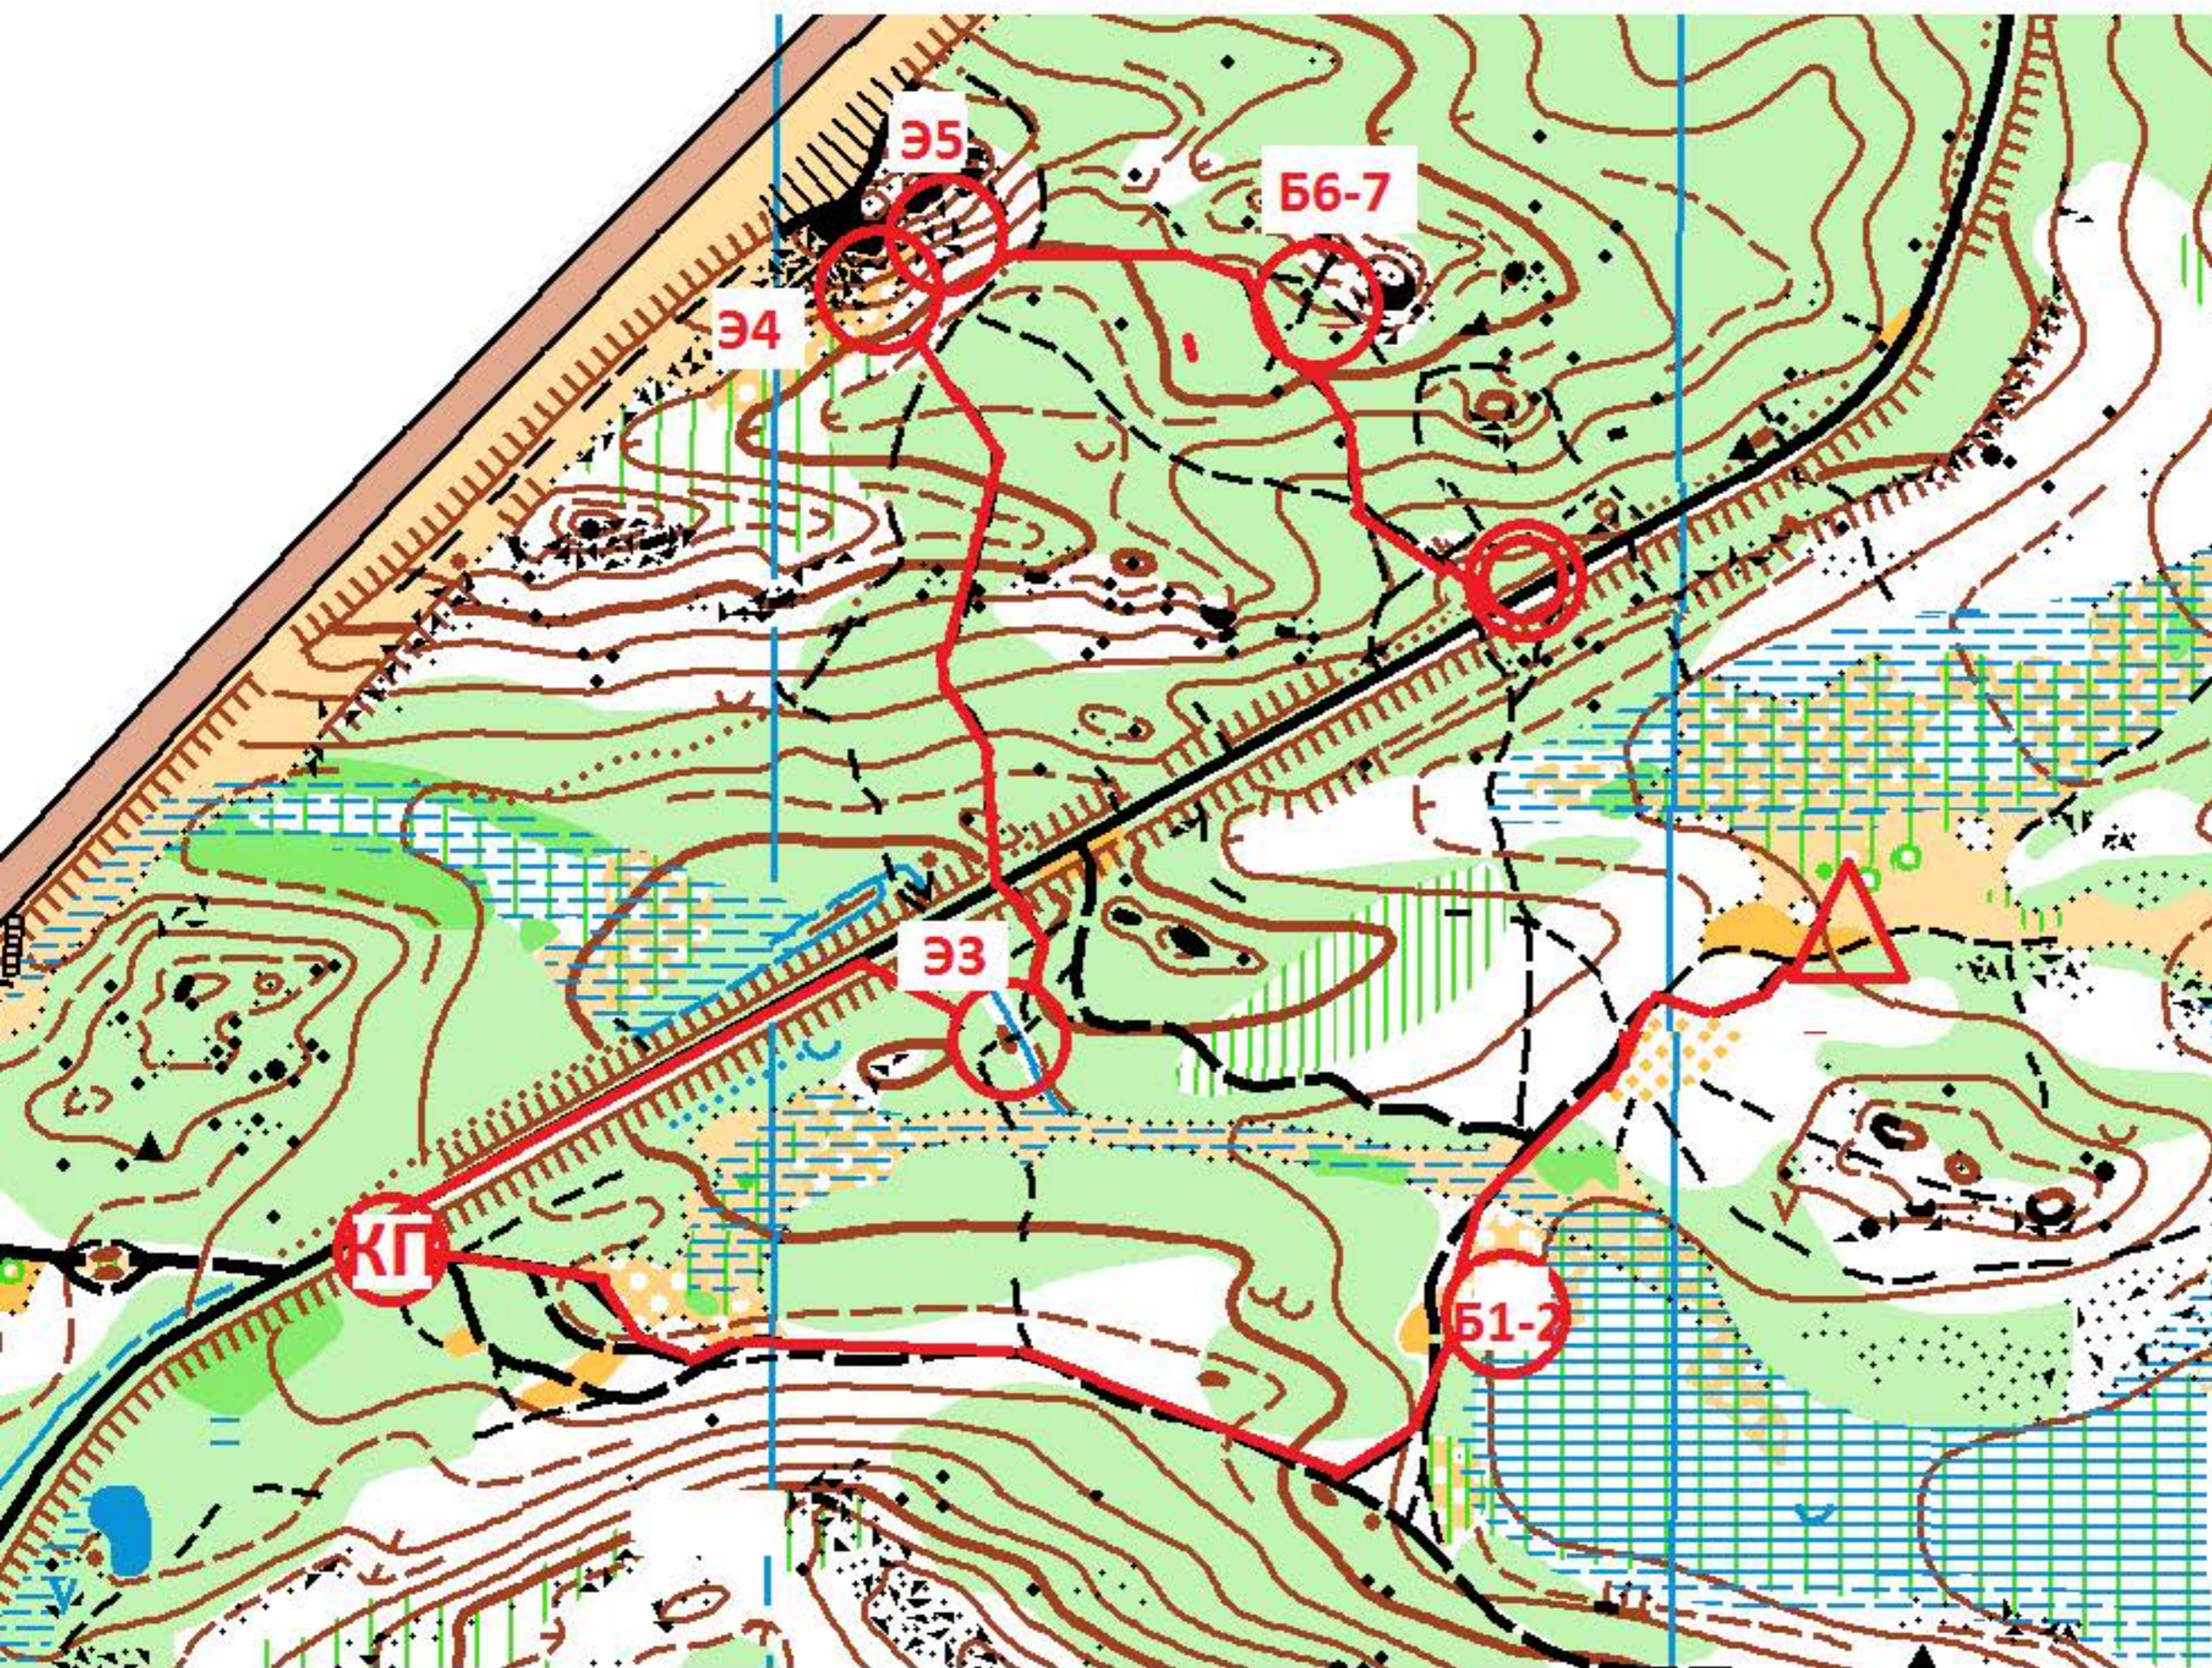

«ДИСТАНЦИЯ – ПЕШЕХОДНАЯ – СВЯЗКА» (спринт)

2 класс	1,2 km				
▷					
старт					
○	---	190 m	---	⊗	
1	1				
Этап 1.					
○	---	590 m	---	⊗	
2	2				КП
Этап 2.					
○	---	230 m	---	⊗	
3	3				
Этап 3.					
4	4				
Этап 4.					
○	---	200 m	---	⊗	
Финиш					

Масштаб 1:5200
высота сечения
рельефа 2,5 м

«ДИСТАНЦИЯ – ПЕШЕХОДНАЯ – СВЯЗКА» (спринт)

3 класс		1,2 km			
▷					
старт					
○		190 m		⊗	
1	1-2				
Блок этапов 1-2					
○		590 m		⊗	
2	3				КП
Этап 3.					
○		230 m		⊗	
3	4				
Этап 4.					
4	5				
Этап 5.					
○		100 m		⊗	
5	6-7				
Блок этапов 6-7					
○		100 m		⊗	
Финиш					

Масштаб 1:5200
высота сечения
рельефа 2,5 м

«ДИСТАНЦИЯ – ПЕШЕХОДНАЯ – СВЯЗКА» (спринт)

4класс	1,2 km				
▷					
	старт				
○	190 m			○	
1	1-3				
	Блок этапов 1-3.				
○	260 m			○	
2	4-7				
	Блок этапов 4-7				
○	330 m			○	
3	8-9				КП
	Блок этапов 8-9				
○	330 m			○	
4	10-12				
	Блок этапов 10-12				
○	100 m			○	
	Финиш				

Масштаб 1:5200
высота сечения
рельефа 2,5 м