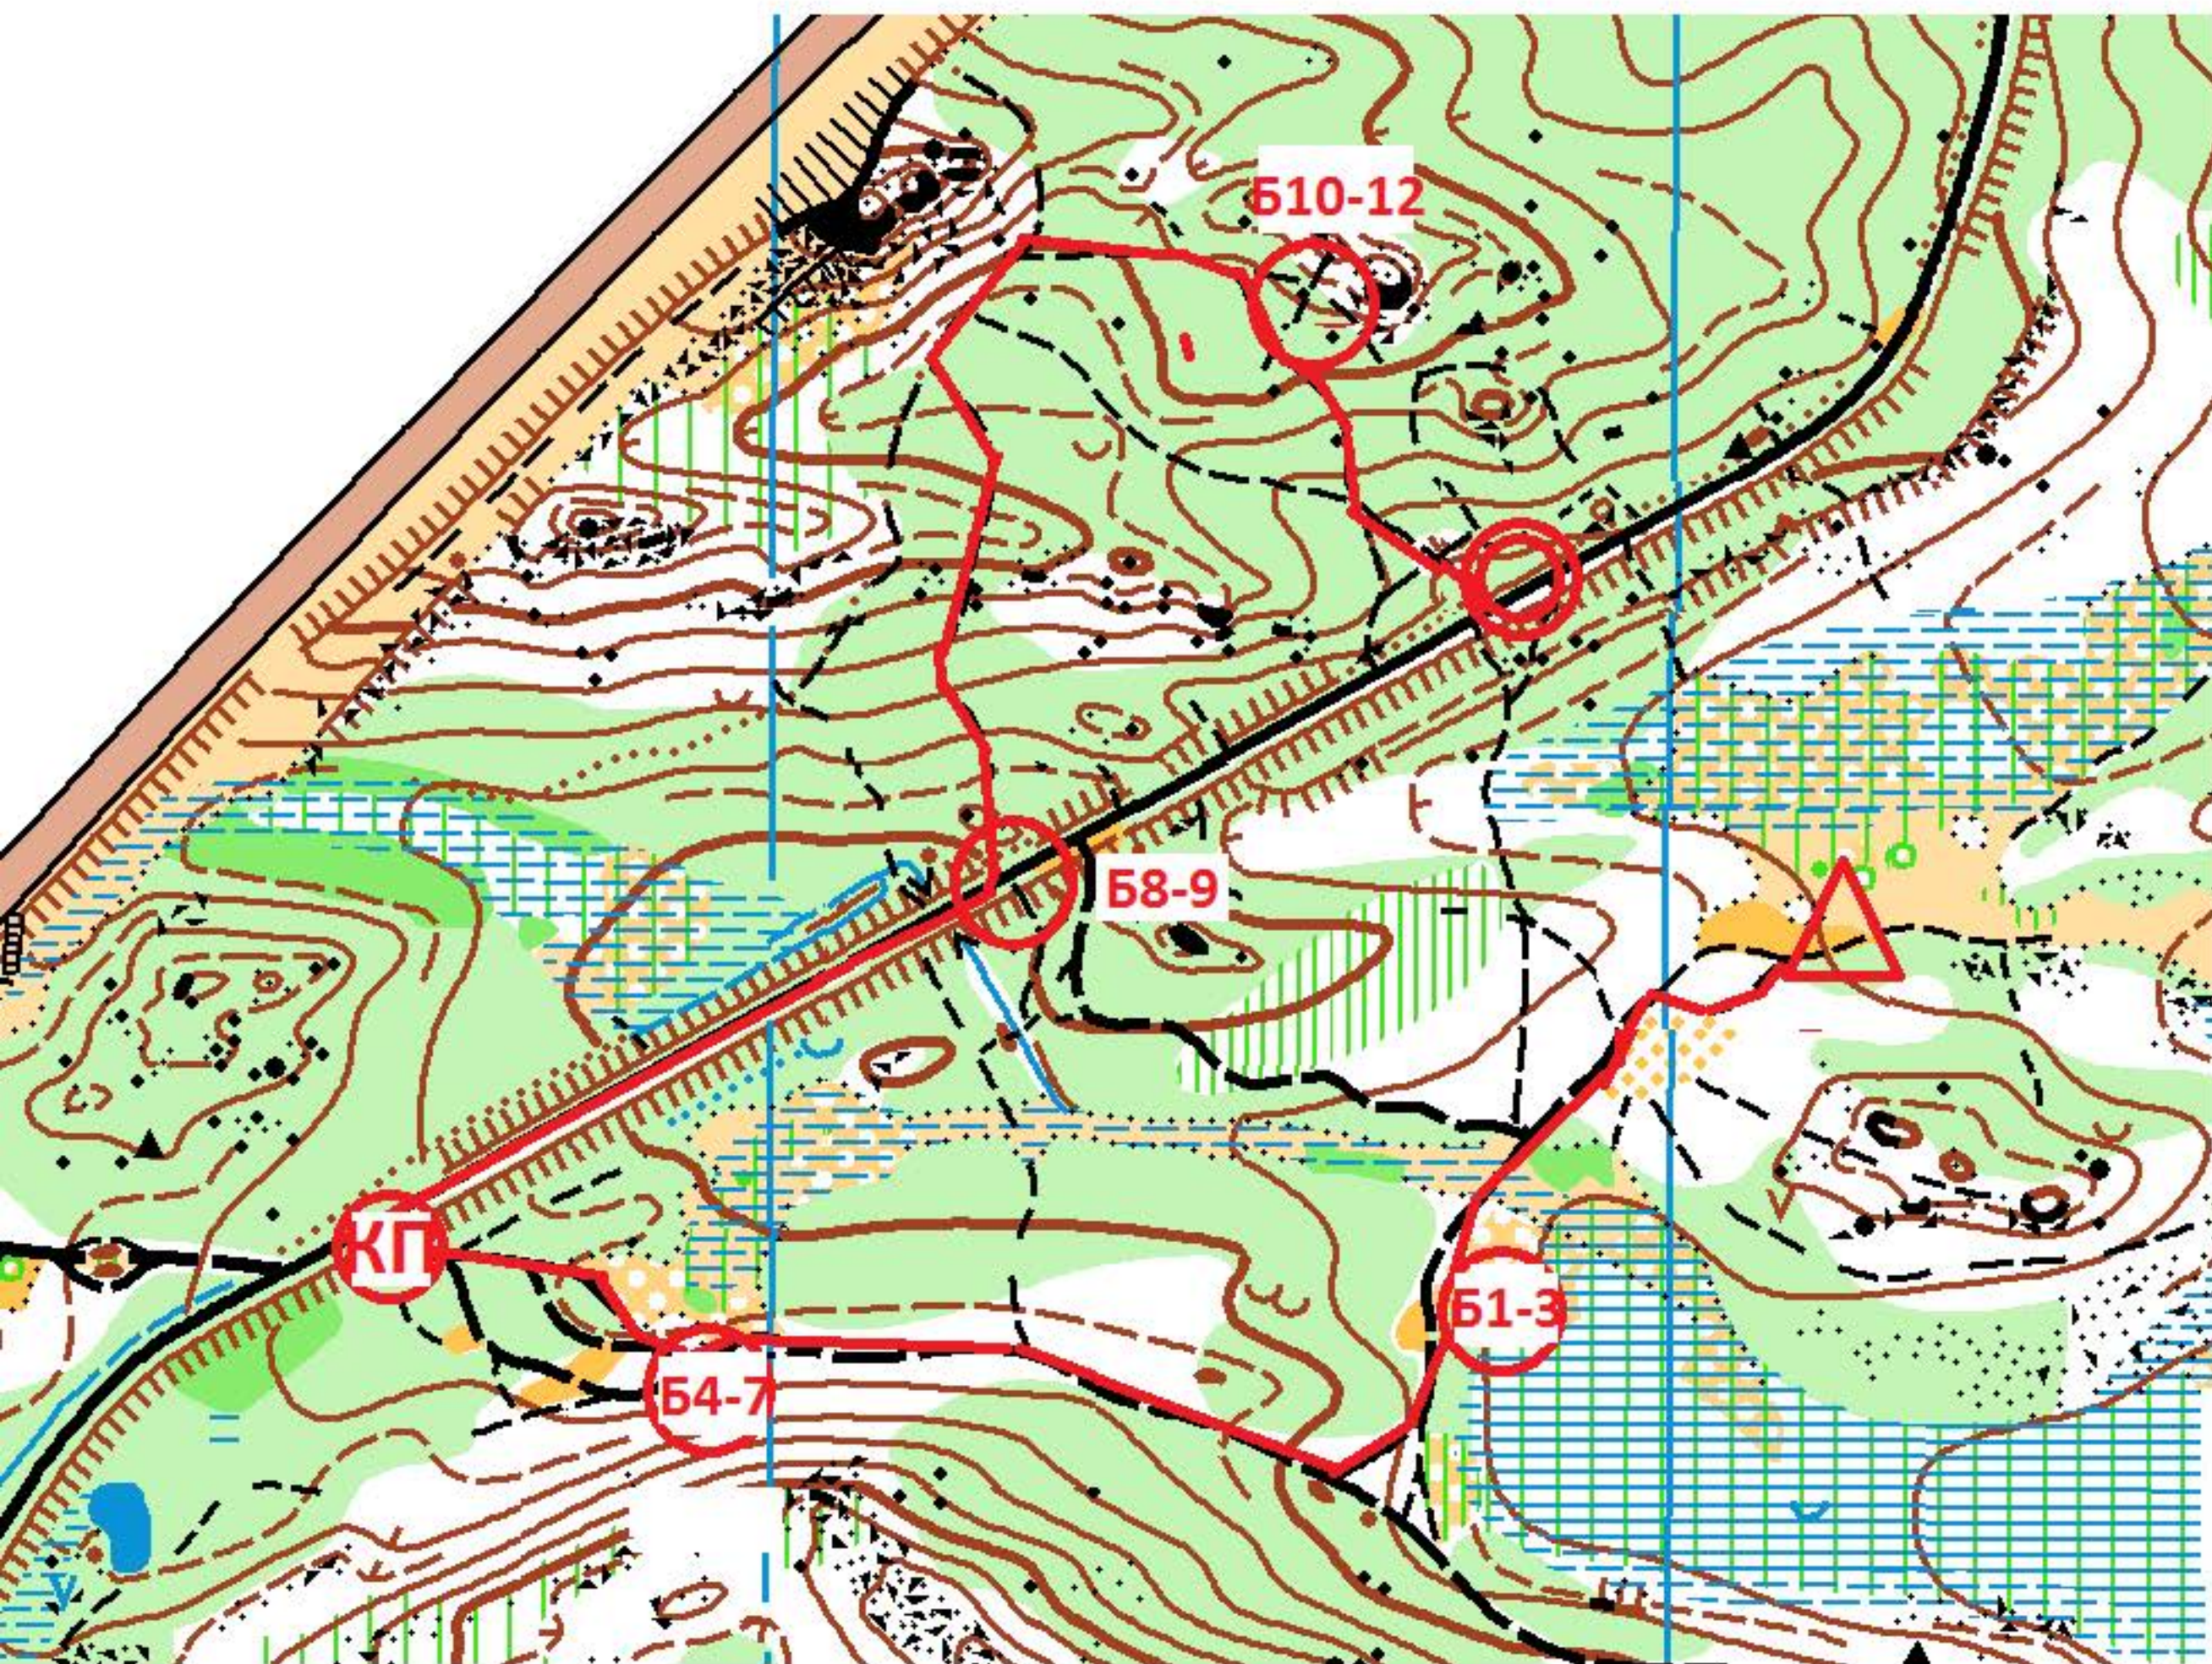

«ДИСТАНЦИЯ – ПЕШЕХОДНАЯ – СВЯЗКА» (спринт)

2 класс	1,2 km				
▷					
старт					
○	---	190 m	---	⊗	
1	1				
Этап 1.					
○	---	590 m	---	⊗	
2	2				КП
Этап 2.					
○	---	230 m	---	⊗	
3	3				
Этап 3.					
4	4				
Этап 4.					
○	---	200 m	---	⊗	
Финиш					

Масштаб 1:5200
высота сечения
рельефа 2,5 м

«ДИСТАНЦИЯ – ПЕШЕХОДНАЯ – СВЯЗКА» (спринт)

3 класс		1,2 km			
▷					
старт					
○		190 m		⊗	
1	1-2				
Блок этапов 1-2					
○		590 m		⊗	
2	3				КП
Этап 3.					
○		230 m		⊗	
3	4				
Этап 4.					
4	5				
Этап 5.					
○		100 m		⊗	
5	6-7				
Блок этапов 6-7					
○		100 m		⊗	
Финиш					

Масштаб 1:5200
высота сечения
рельефа 2,5 м

«ДИСТАНЦИЯ – ПЕШЕХОДНАЯ – СВЯЗКА» (спринт)

4класс	1,2 km				
▷					
	старт				
○	190 m			○	
1	1-3				
	Блок этапов 1-3.				
○	260 m			○	
2	4-7				
	Блок этапов 4-7				
○	330 m			○	
3	8-9				КП
	Блок этапов 8-9				
○	330 m			○	
4	10-12				
	Блок этапов 10-12				
○	100 m			○	
	Финиш				

Масштаб 1:5200
высота сечения
рельефа 2,5 м