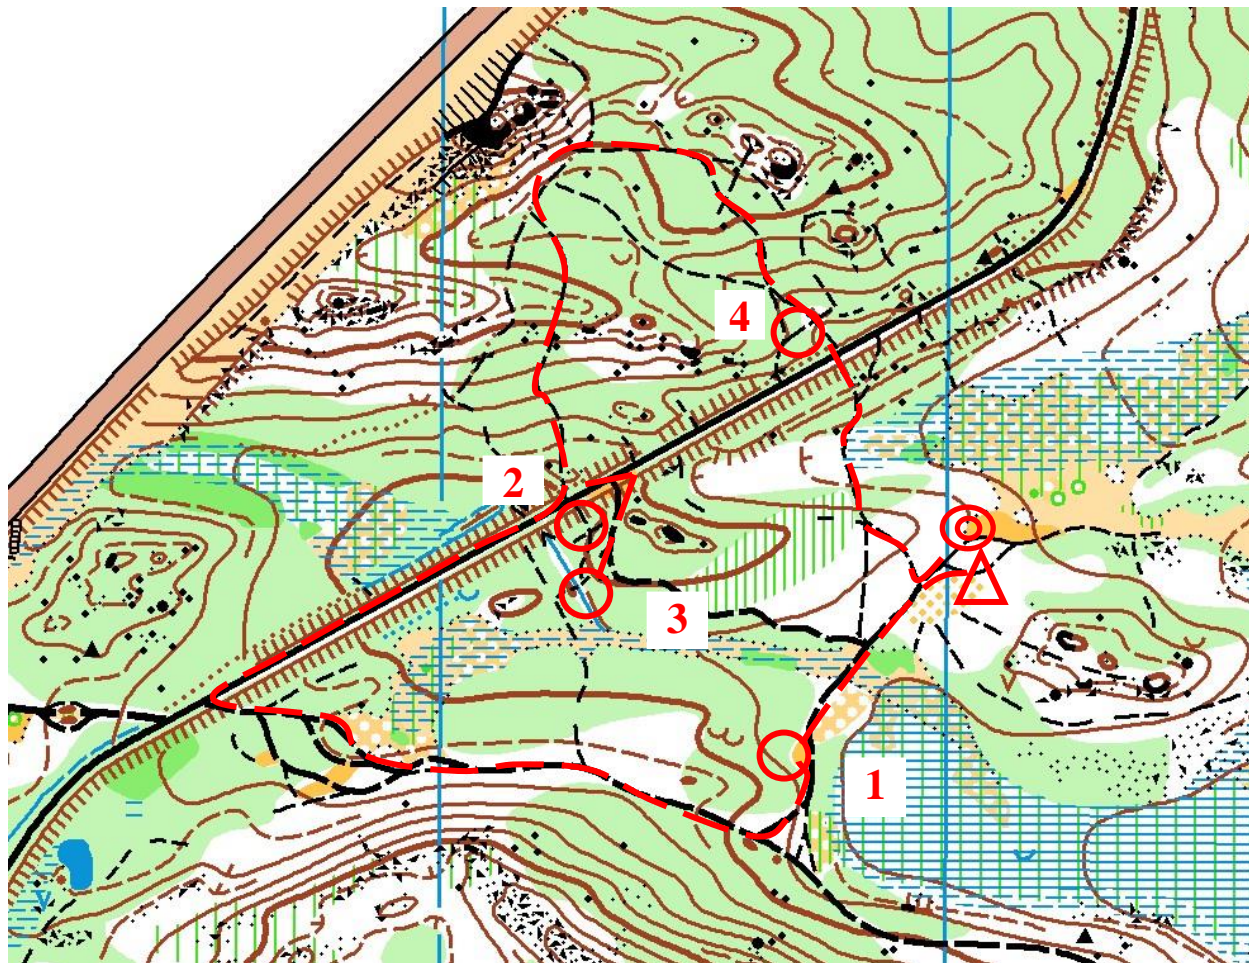

«Дистанция-пешеходная-связка» (спринт)

4 класс		1,5 km			
▷					
Старт					
●		250 m		▶	
1	1-2				
Блок этапов 1-2					
●		250 m		▶	
2	3-6				
Блок этапов 3-6					
●		540 m		▶	
3	7-8				
Блок этапов 7-8					
●		100 m		▶	
4	9-11				
Блок этапов 9-11					
●		360 m		▶	
Финиш					

«Дистанция-пешеходная-связка» (спринт)

3 класс		1,5 km			
▷					
Старт					
●		----- 250 m -----		▶	
1	1-2				
Блок этапов 1-2					
●		----- 580 m -----		▶	
2	3				
Этап 3					
●		----- 10 m -----		▶	
3	4				
Этап 4					
●		----- 310 m -----		▶	
4	5-6				
Блок этапов 5-6					
●		----- 360 m -----		▶	
Финиш					

«Дистанция-пешеходная-связка» (спринт)

2 класс		1,5 km					
▷							
Старт							
●		250 m		---		▶	
1	1						
Этап 1							
●		580 m		---		▶	
2	2						
Этап 2							
●		10 m		---		▶	
3	3						
Этап 3							
●		360 m		---		▶	
4	4						
●		300 m		---		▶	
Финиш							