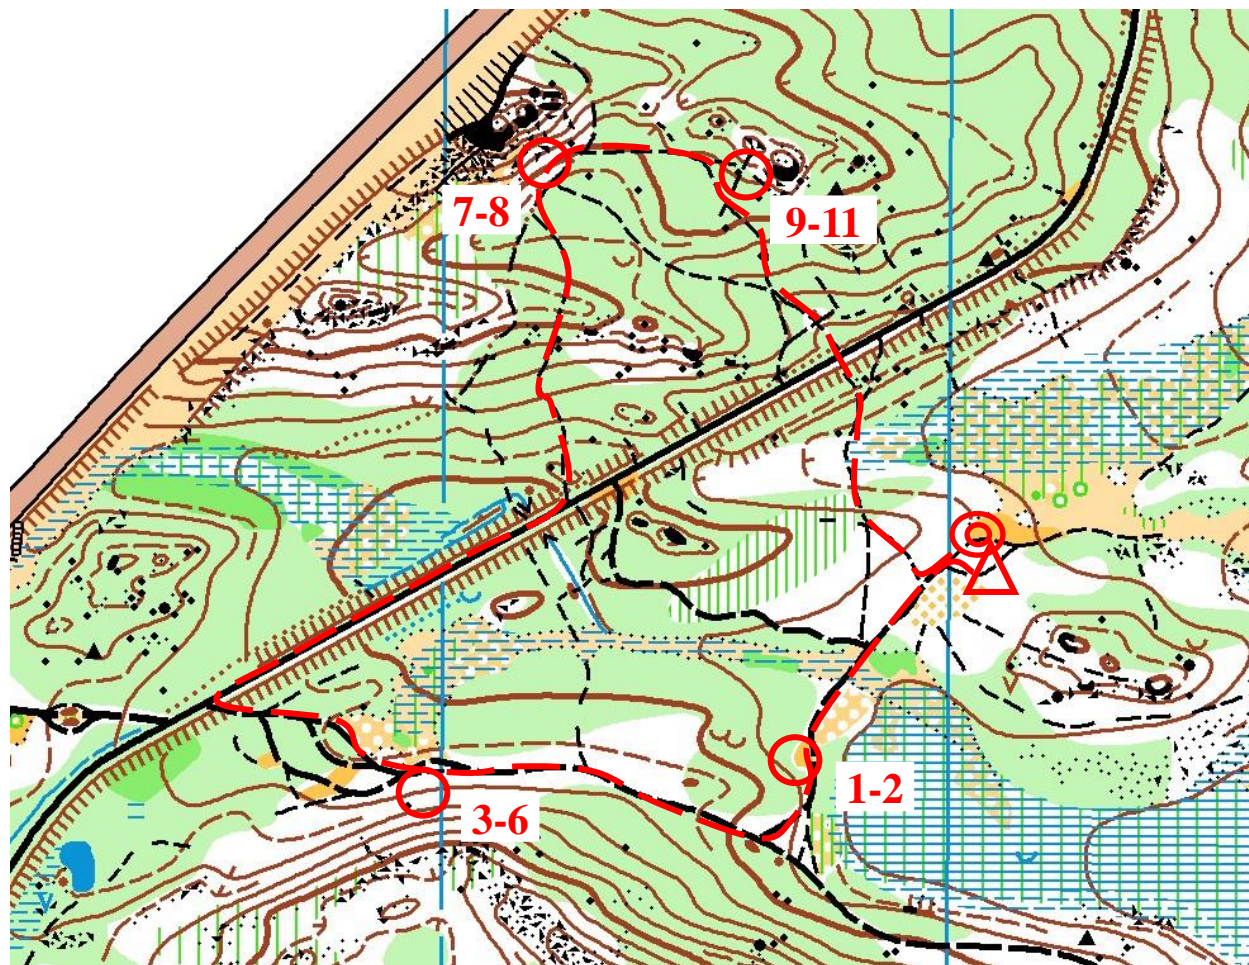

«Дистанция-пешеходная-связка» (спринт)

4 класс		1,5 km			
▷					
Старт					
●		250 m		▶	
1	1-2				
Блок этапов 1-2					
●		250 m		▶	
2	3-6				
Блок этапов 3-6					
●		540 m		▶	
3	7-8				
Блок этапов 7-8					
●		100 m		▶	
4	9-11				
Блок этапов 9-11					
●		360 m		▶	
Финиш					

«Дистанция-пешеходная-связка» (спринт)

3 класс		1,5 km			
▷					
Старт					
●		----- 250 m -----		▶	
1	1-2				
Блок этапов 1-2					
●		----- 580 m -----		▶	
2	3				
Этап 3					
●		----- 10 m -----		▶	
3	4				
Этап 4					
●		----- 310 m -----		▶	
4	5-6				
Блок этапов 5-6					
●		----- 360 m -----		▶	
Финиш					

«Дистанция-пешеходная-связка» (спринт)

2 класс		1,5 km					
▷							
Старт							
●		250 m		---		▶	
1	1						
Этап 1							
●		580 m		---		▶	
2	2						
Этап 2							
●		10 m		---		▶	
3	3						
Этап 3							
●		360 m		---		▶	
4	4						
●		300 m		---		▶	
Финиш							