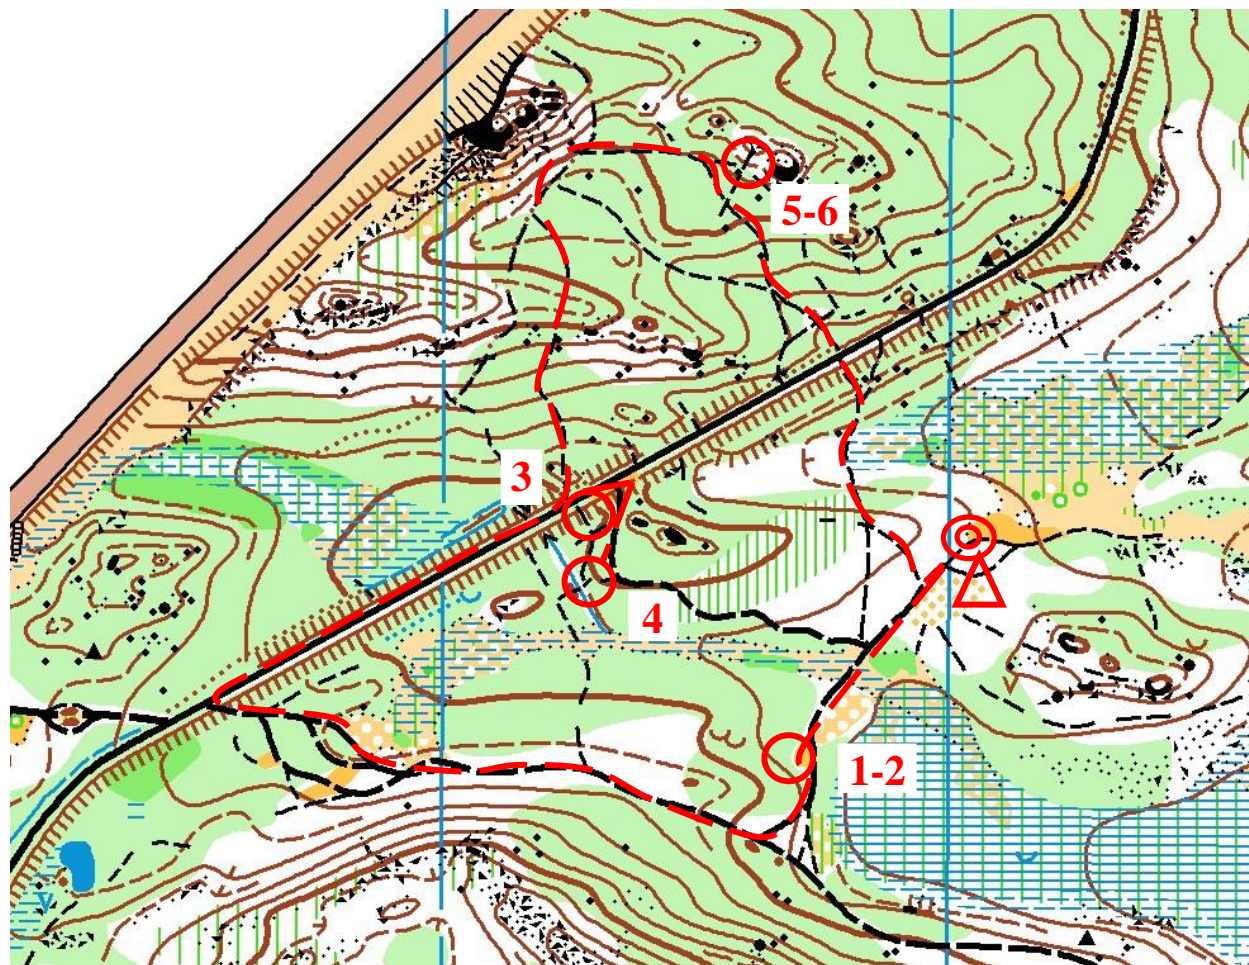

«Дистанция-пешеходная-связка» (спринт)

4 класс		1,5 km			
▷					
Старт					
●		250 m		▶	
1	1-2				
Блок этапов 1-2					
●		250 m		▶	
2	3-6				
Блок этапов 3-6					
●		540 m		▶	
3	7-8				
Блок этапов 7-8					
●		100 m		▶	
4	9-11				
Блок этапов 9-11					
●		360 m		▶	
Финиш					

«Дистанция-пешеходная-связка» (спринт)

3 класс		1,5 km			
▷					
Старт					
●		----- 250 m -----		▶	
1	1-2				
Блок этапов 1-2					
●		----- 580 m -----		▶	
2	3				
Этап 3					
●		----- 10 m -----		▶	
3	4				
Этап 4					
●		----- 310 m -----		▶	
4	5-6				
Блок этапов 5-6					
●		----- 360 m -----		▶	
Финиш					

«Дистанция-пешеходная-связка» (спринт)

2 класс		1,5 km					
▷							
Старт							
●		250 m		---		▶	
1	1						
Этап 1							
●		580 m		---		▶	
2	2						
Этап 2							
●		10 m		---		▶	
3	3						
Этап 3							
●		360 m		---		▶	
4	4						
●		300 m		---		▶	
Финиш							