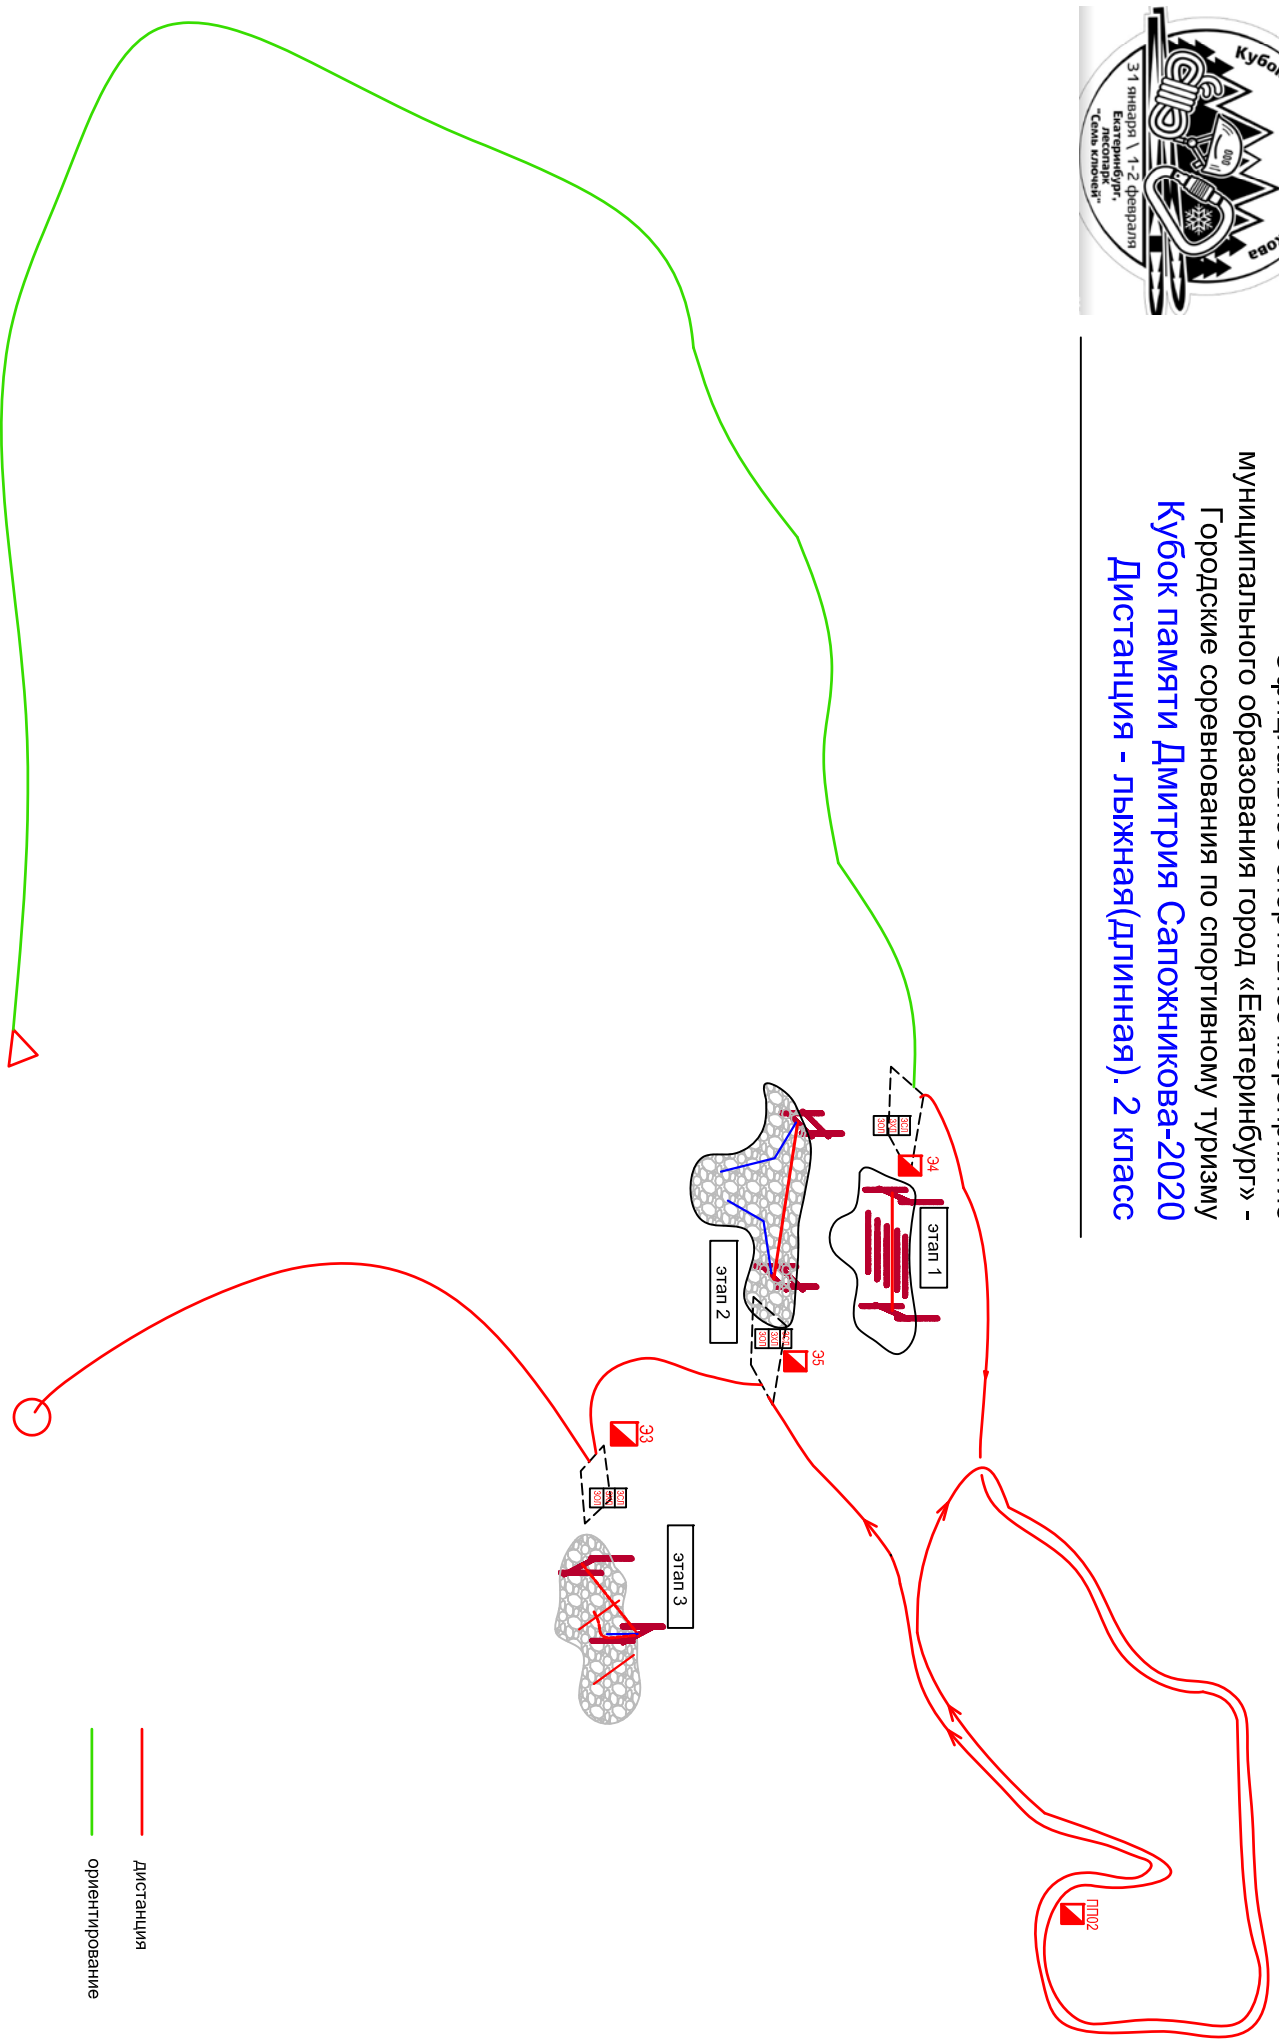

Схема дистанций
Официальное спортивное мероприятие
Муниципального образования город «Екатеринбург» -
Городские соревнования по спортивному туризму
Кубок памяти Дмитрия Сапожжникова-2020
Дистанция - лыжная(длинная). 2 класс

— Дистанция
— ориентирование

Дата проведения: 1 февраля 2020 г.
г. Екатеринбург, лесопарк «Семь ключей»,
л/б ст. Екатеринбург-Сортировочный.