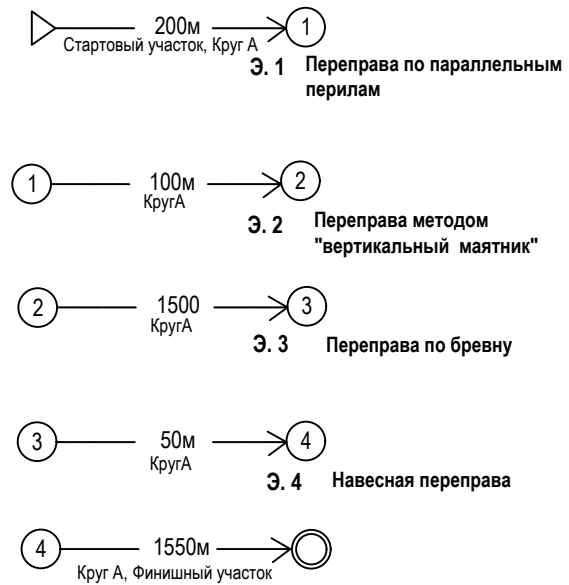

Кубок Сапожникова-2022

г. Березовский, м/н Шиловский,
о/л "Зарница"
05,06 февраля 2022г

Порядок прохождения технических точек на дистанции:

- **Круг А, длина-1700м, набор высоты- 32м**
- - - **Разминочный круг , длина- 720м, набор высоты- 13м**
- **Стартовый участок -50м**
- **Финишный участок -50м**

2 класс дистанции

Описание технических точек на дистанциях

Дистанция-лыжная (короткая)

Длина 3400м
порядок движения:
Стартовый участок, Круг А - 2шт, Финишный участок

Дистанция-лыжная-группа (длинная)

Длина 6800м
порядок движения:
Стартовый участок, Круг А - 4шт, Финишный участок