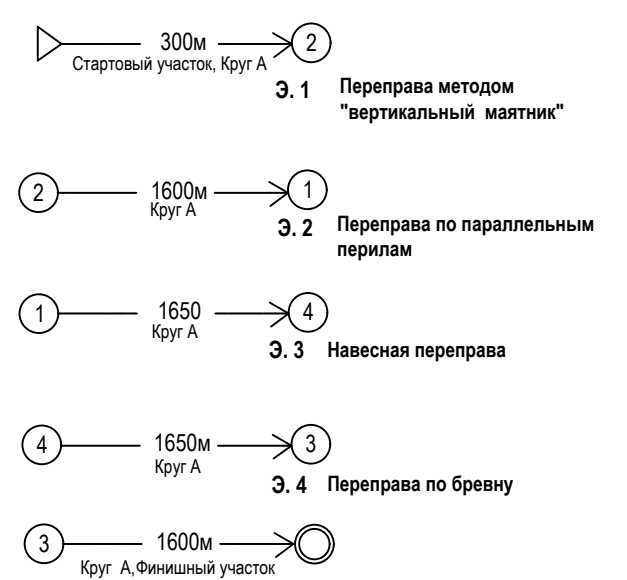

Кубок Сапожникова-2022

г. Березовский, м/н Шиловский,
о/л "Зарница"
05,06 февраля 2022г

Порядок прохождения технических точек на дистанции:

- **Круг А, длина-1700м, набор высоты- 32м**
- - - **Разминочный круг , длина- 720м, набор высоты- 13м**
- **Стартовый участок -50м**
- **Финишный участок -50м**

2 класс дистанции

Описание технических точек на дистанциях

Дистанция-лыжная (короткая)

Длина 3400м
порядок движения:
Стартовый участок, Круг А - 2шт, Финишный участок

Дистанция-лыжная-группа (длинная)

Длина 6800м
порядок движения:
Стартовый участок, Круг А - 4шт, Финишный участок

подход(отход) к этапам на
технической точке 4
движение без лыж

разминочный круг

О/Л "Зарница"