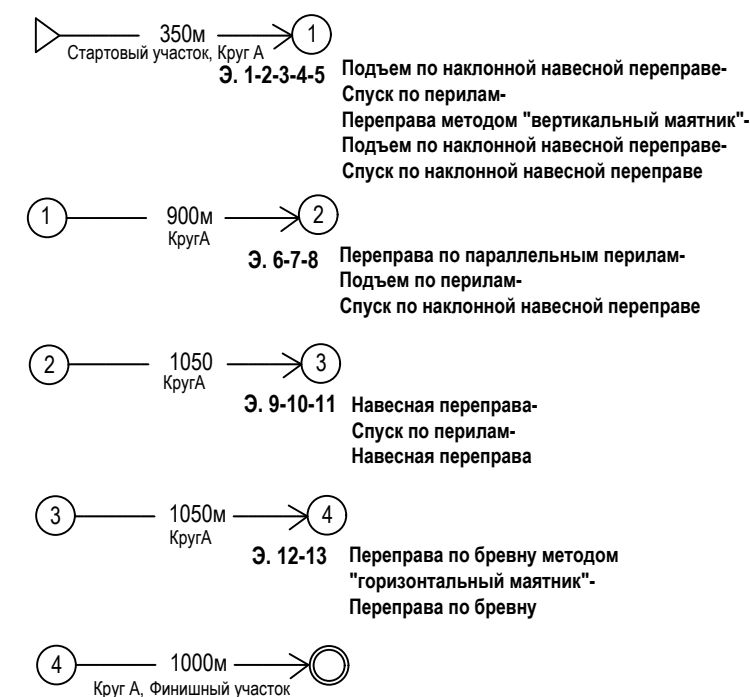

5 класс дистанции
Описание технических точек на дистанциях

Дистанция-лыжная-связка (короткая)

Длина 4400м
порядок движения:
Стартовый участок, Круг А - 4шт, Финишный участок