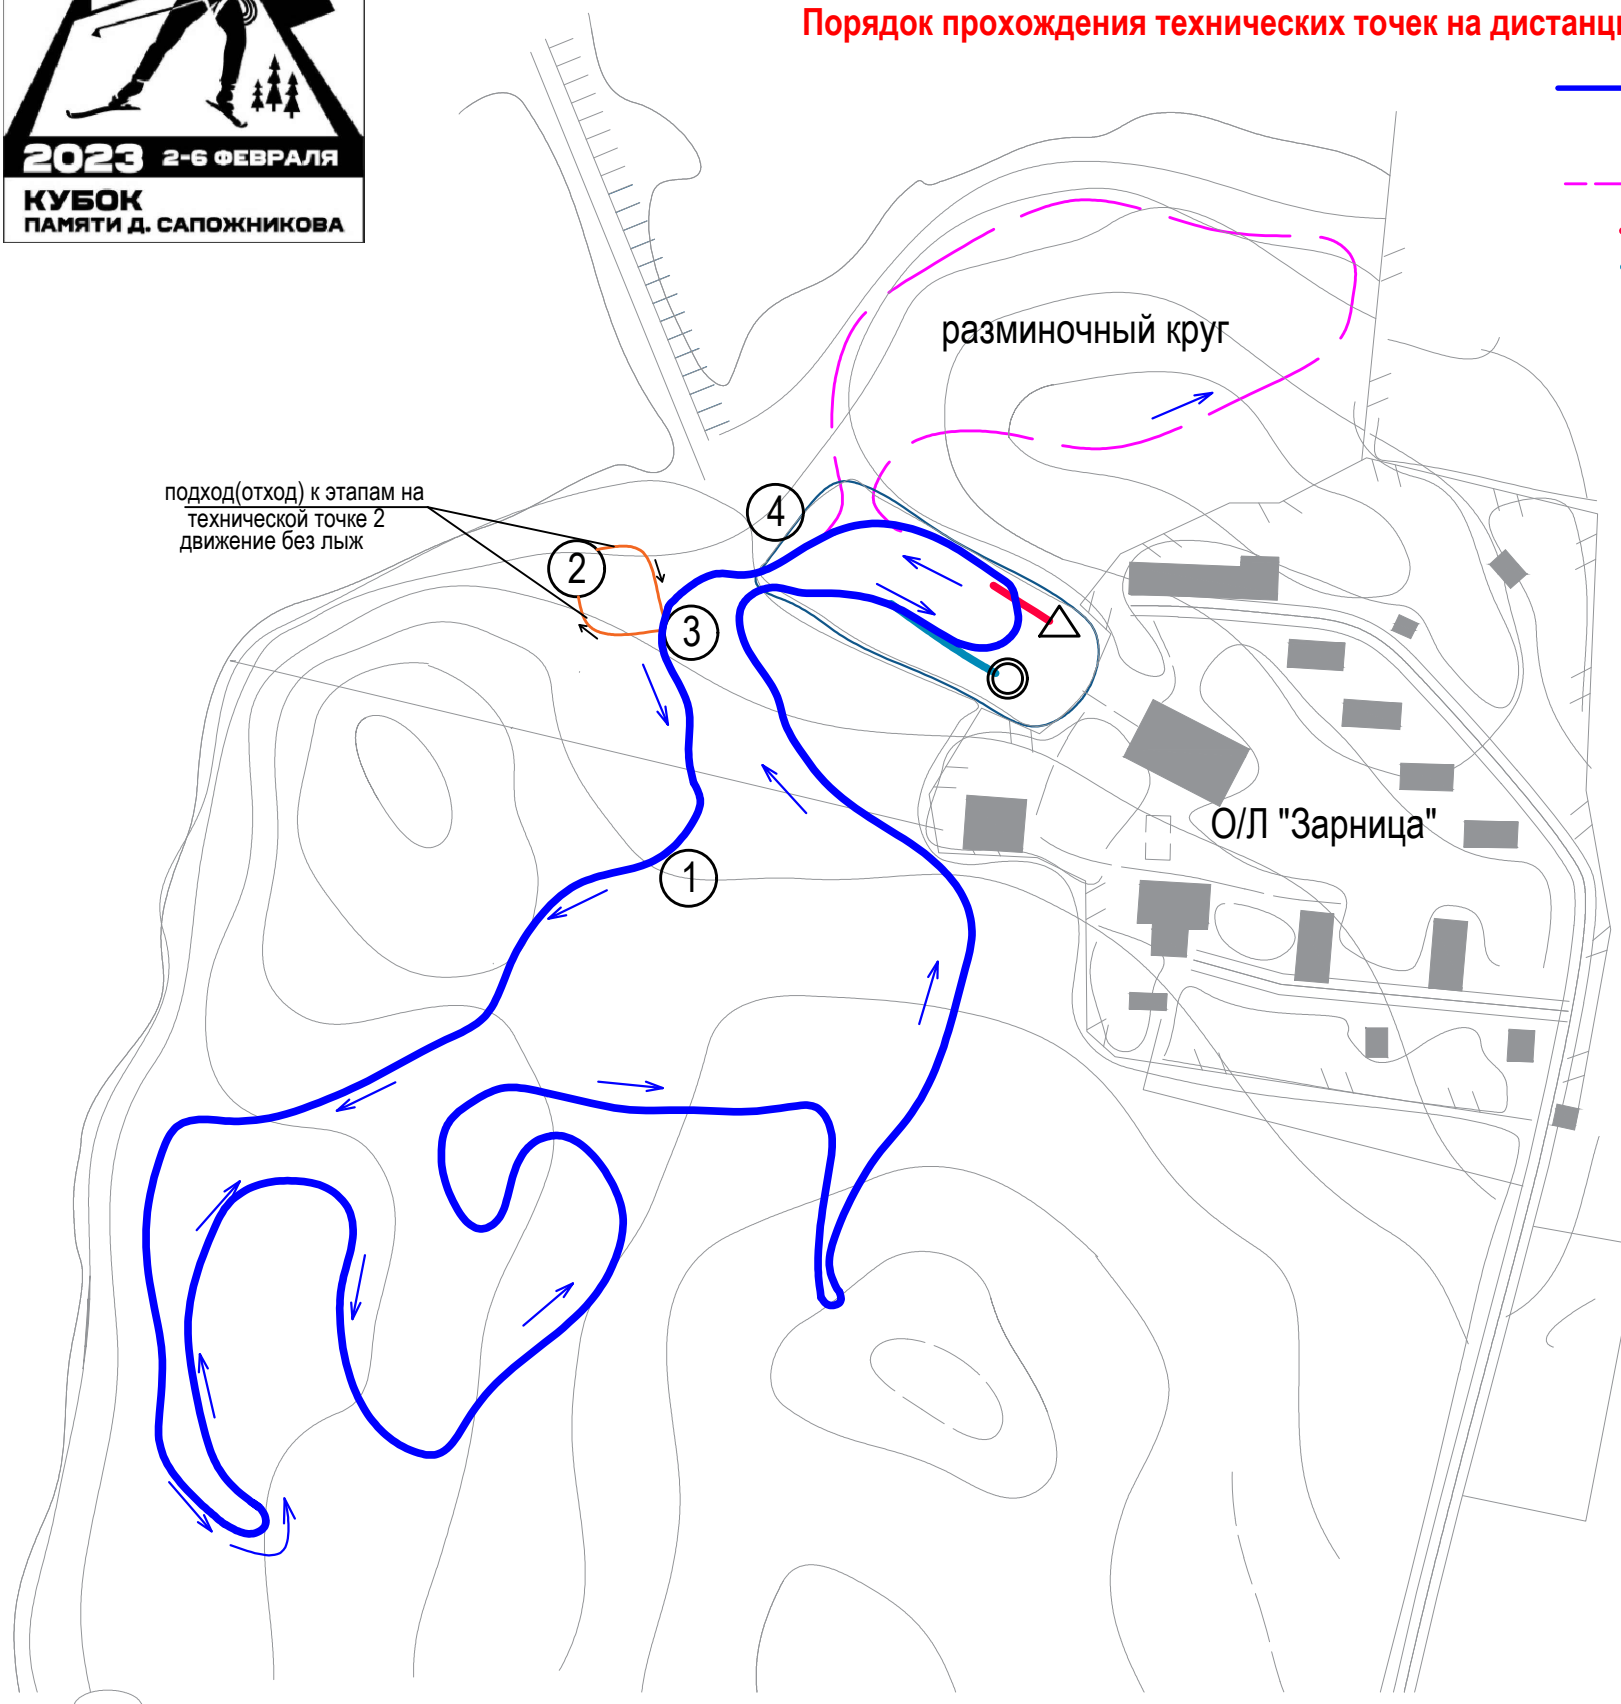

Длина 4400м  
порядок движения:  
Стартовый участок, Круг А - 4шт, Финишный участок

Всероссийские соревнования по спортивному туризму на лыжных дистанциях  
(дисциплина: дистанция-лыжная)  
**Кубок памяти Дмитрия Сапожникова**

г. Березовский, м/н Шиловский,  
о/л "Зарница"  
4 февраля 2023г

**Порядок прохождения технических точек на дистанции:**

- **Круг Б, длина-2100м, набор высоты- 43м**
- - - **Разминочный круг , длина- 720м, набор высоты- 13м**
- **Стартовый участок -50м**
- **Финишный участок -50м**

**5 класс дистанции**  
**Описание технических точек на дистанциях**

**Дистанция-лыжная (длинная)**

Длина 8400м  
порядок движения:  
Стартовый участок, Круг Б - 4шт, Финишный участок

подход(отход) к этапам на  
технической точке 2  
движение без лыж

# Схема прохода к смотровым площадкам и к зоне питания