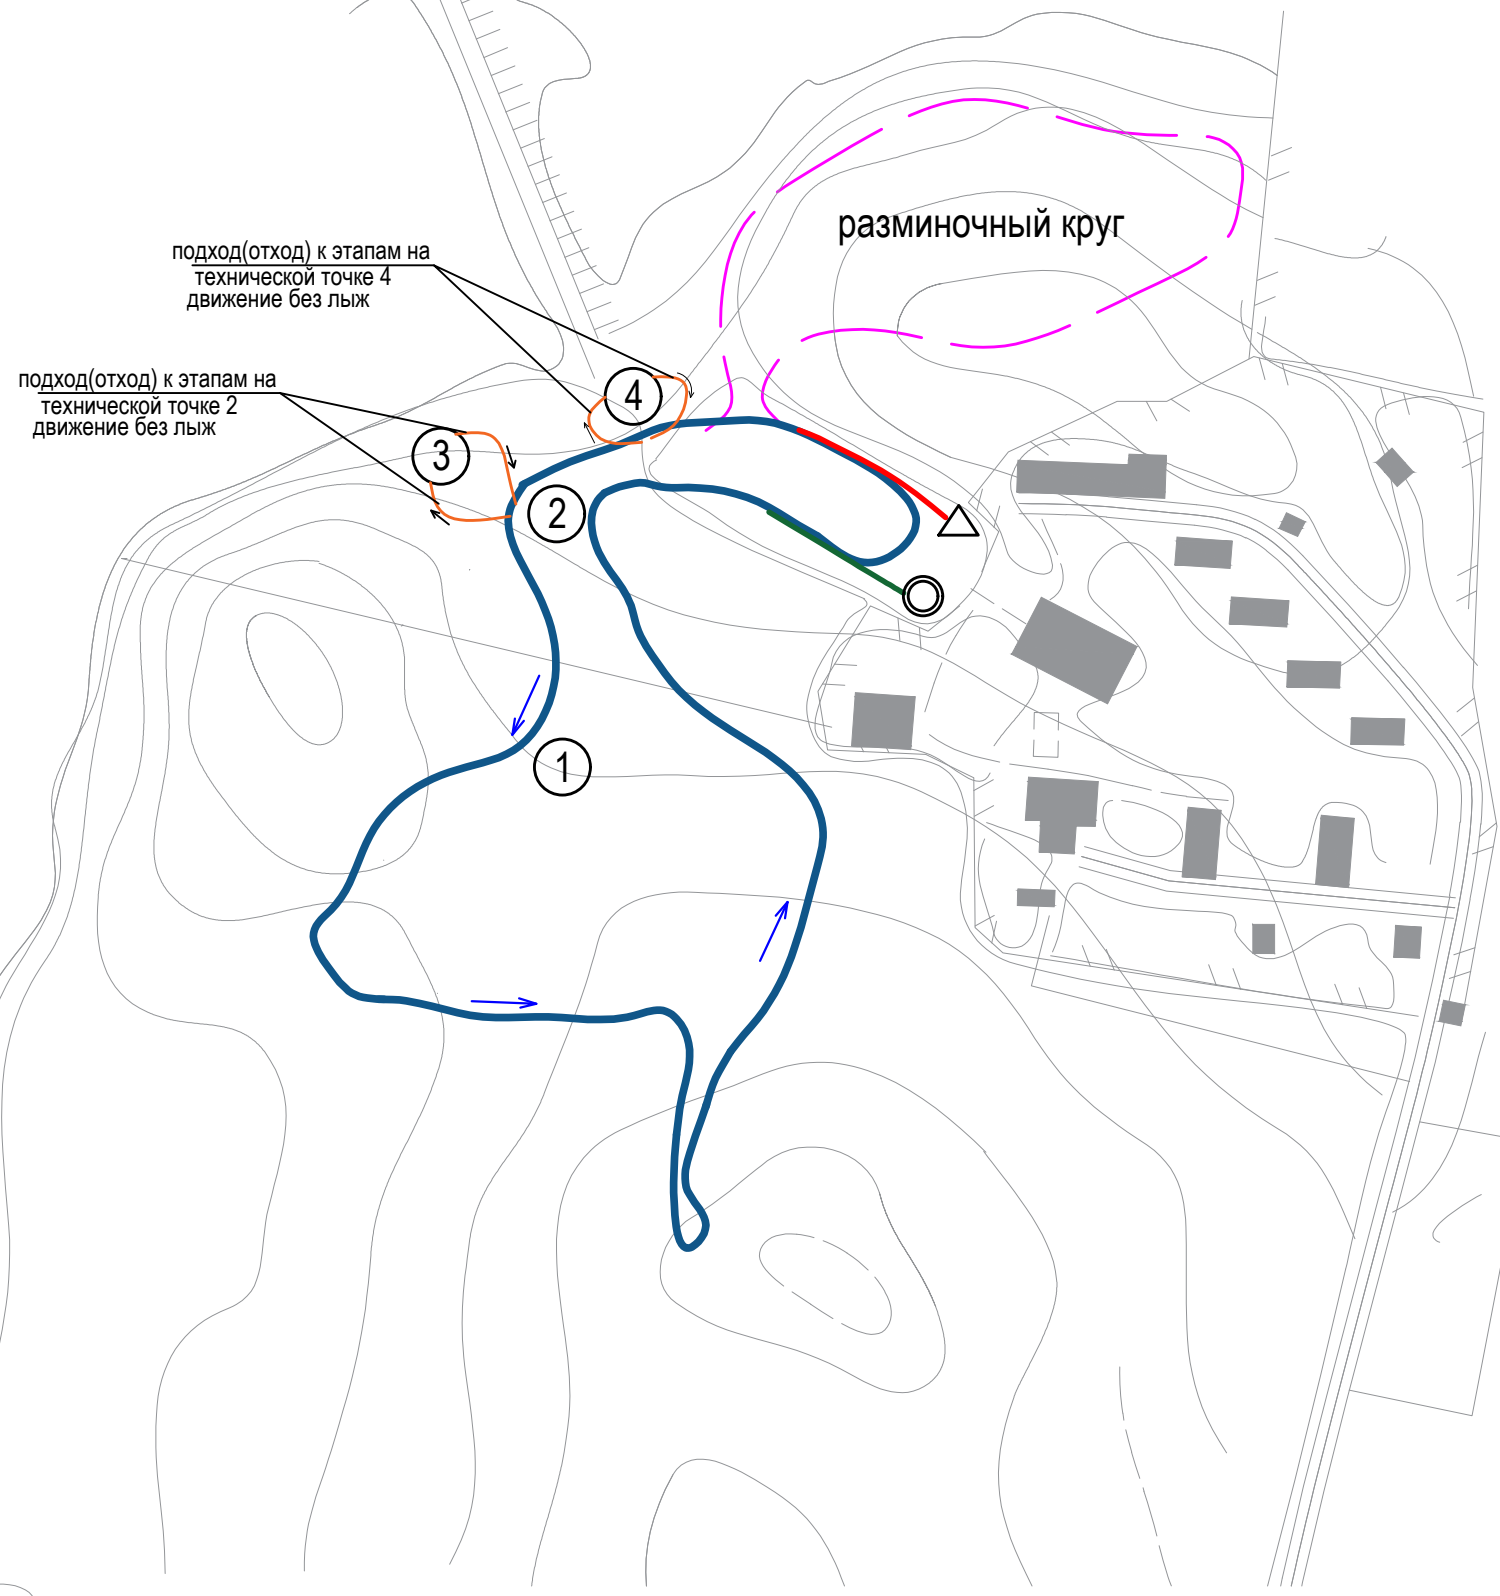

Первенство Свердловской области по спортивному туризму на лыжных дистанциях среди мальчиков/девочек

Областные соревнования спортивному туризму на лыжных дистанциях среди мужчин/женщин

Областные соревнования спортивному туризму на лыжных дистанциях среди юношей/девушек

Европа-Азия-2024

Порядок прохождения технических точек на дистанции:

г. Березовский, м/н Шиловский,
о/л "Зарница"
02.03 марта 2024г

- **Круг А** длина- 1100м, набор высоты- 20м
- - - **Разминочный круг**, длина- 720м, набор высоты- 13м
- **Стартовый участок** -50м
- **Финишный участок** -50м

2 класс дистанции

Описание технических точек на дистанциях Дистанция-лыжная(короткая) Дистанция-лыжная-связка(короткая)

Длина 3400м
порядок движения:
Стартовый участок, Круг А - 3шт, Финишный участок