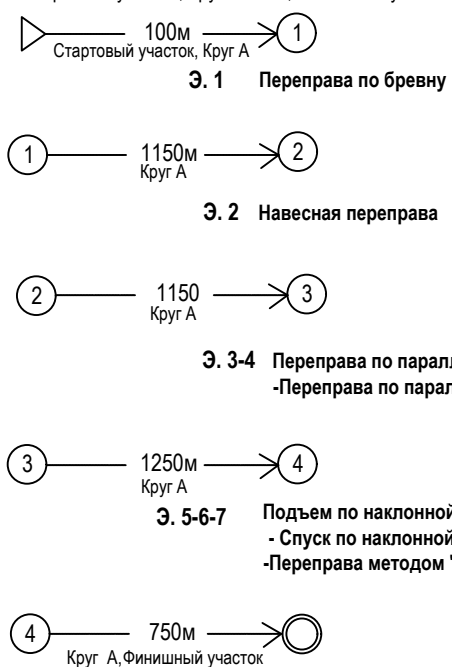

г. Березовский, м/н Шиловский,
о/л "Зарница"
01,02 марта 2025г

- **Круг А** длина- 1100м, набор высоты- 20м
- - - **Разминочный круг**, длина- 720м, набор высоты- 13м
- **Стартовый участок** -50м
- **Финишный участок** -50м

3 класс дистанции

Описание технических точек на дистанциях

Дистанция-лыжная (короткая)

Длина 4400м
порядок движения:
Стартовый участок, Круг А - 4шт, Финишный участок

Дистанция-лыжная-связка (короткая)

Длина 4400м
порядок движения:
Стартовый участок, Круг А - 4шт, Финишный участок