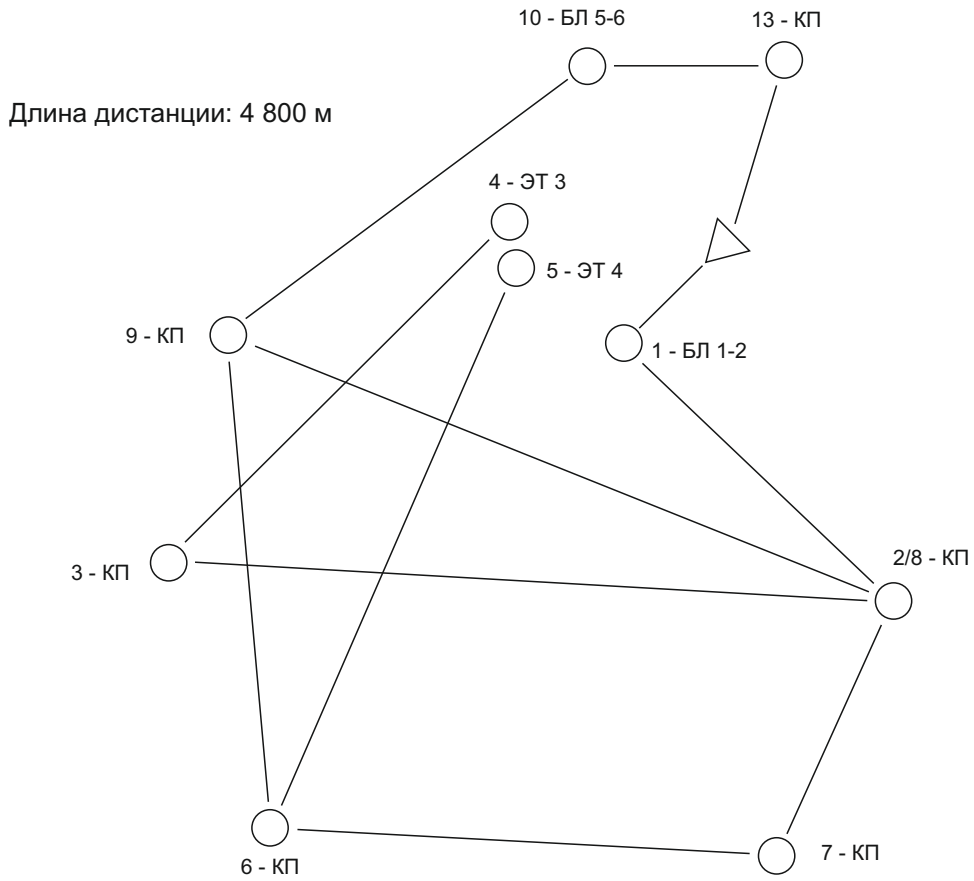

СХЕМА ДИСТАНЦИИ

3 КЛАСС ЮН/ДЕВ