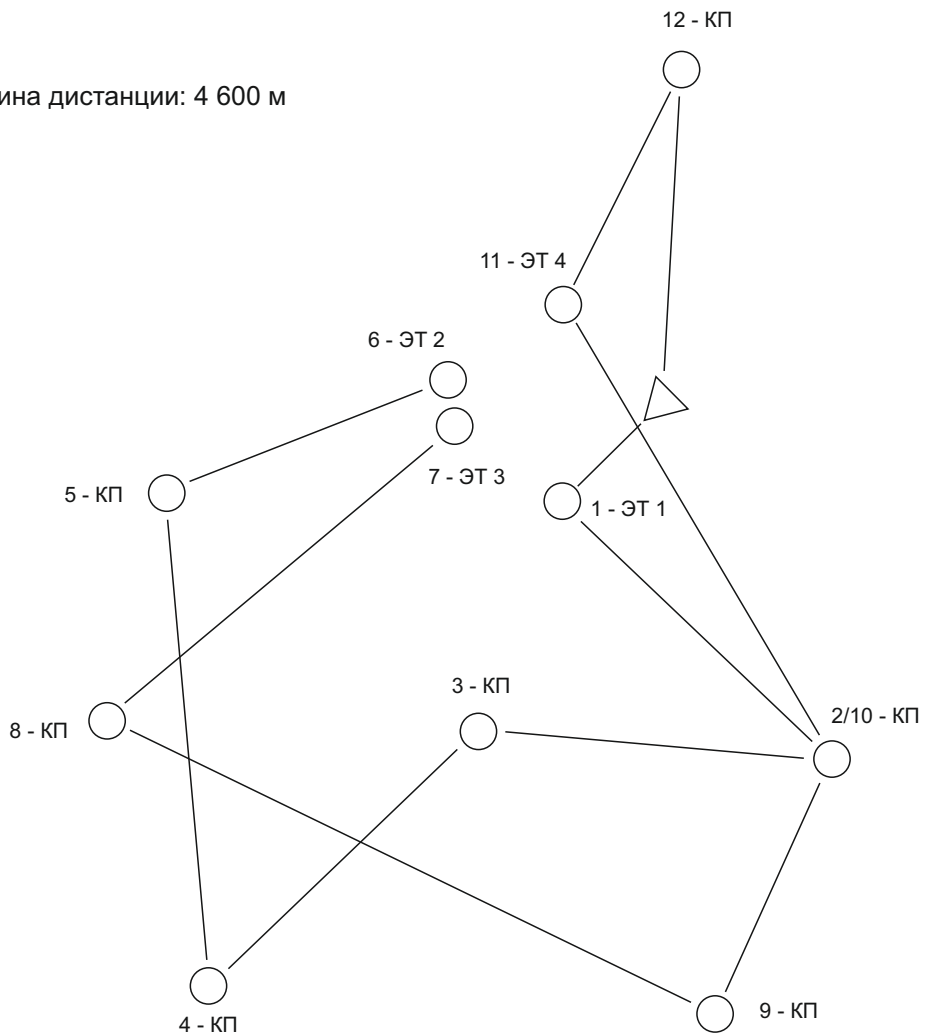

# СХЕМА ДИСТАНЦИИ

## 2 КЛАСС М/Ж

Длина дистанции: 4 600 м

# СХЕМА ДИСТАНЦИИ

4 КЛАСС М/Ж

Длина дистанции: 8 300 м