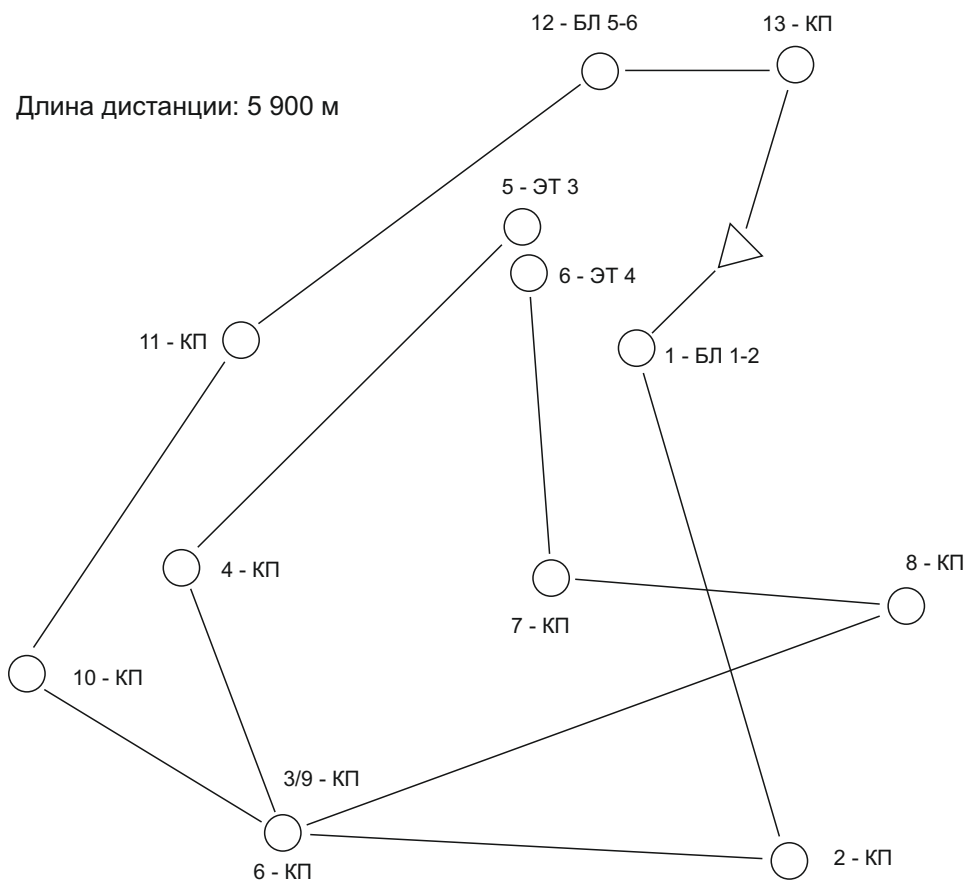

# СХЕМА ДИСТАНЦИИ

## 2 КЛАСС М/Ж

Длина дистанции: 4 600 м

# СХЕМА ДИСТАНЦИИ

4 КЛАСС М/Ж

Длина дистанции: 8 300 м