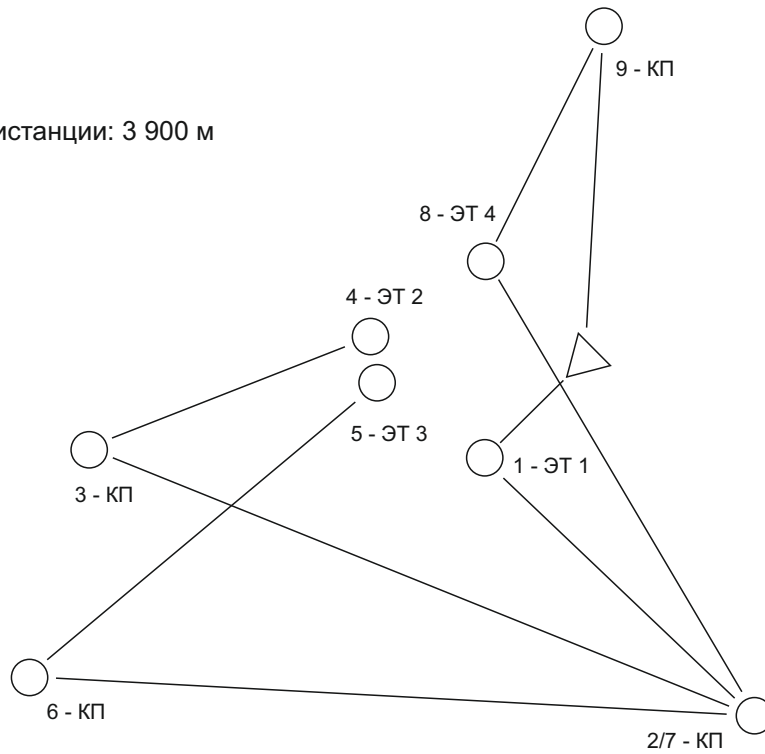

# СХЕМА ДИСТАНЦИИ

## 2 КЛАСС М/Ж

Длина дистанции: 4 600 м

# СХЕМА ДИСТАНЦИИ

4 КЛАСС М/Ж

Длина дистанции: 8 300 м