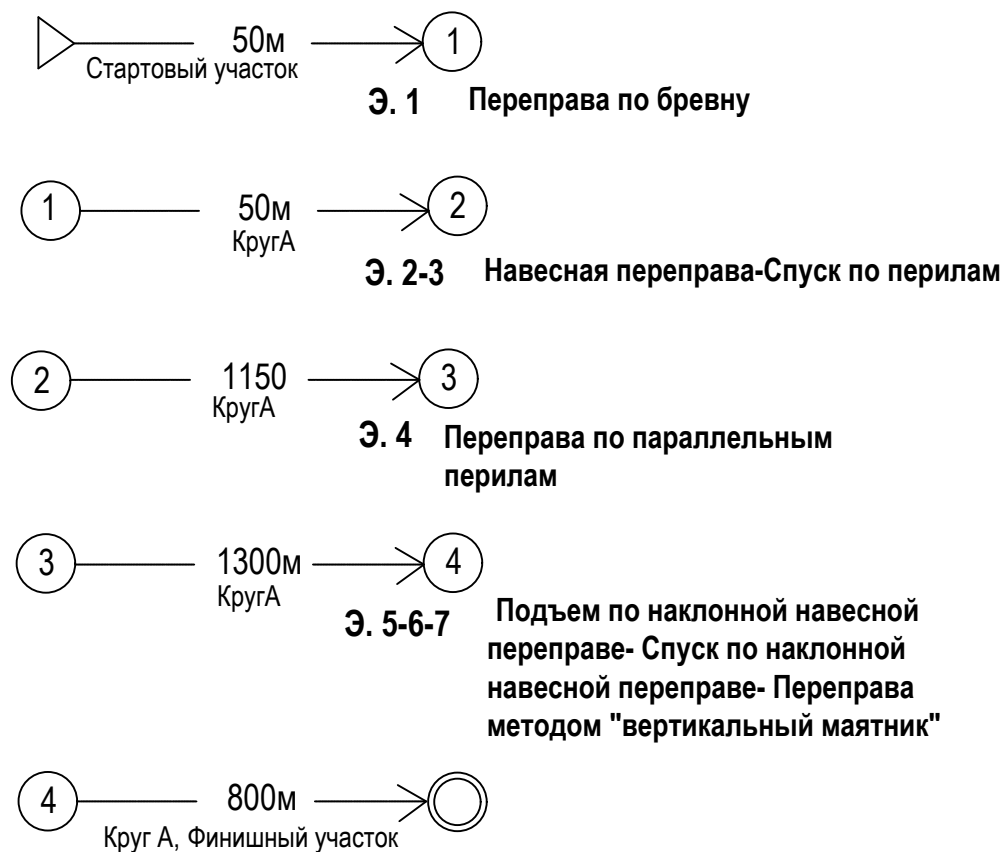

Тервенство Свердловской области по спортивному туризму на лыжных дистанциях среди юношей/девушек
Областные соревнования по спортивному туризму на лыжных дистанциях среди мужчин/женщин.
(дисциплина: дистанция-лыжная- связка)

Снежинка- 2023

Порядок прохождения технических точек на дистанции:

- Круг А, длина-1100м, набор высоты- 22м
- - - Разминочный круг , длина- 720м, набор высоты- 13м
- Стартовый участок -50м
- Финишный участок -50м

г. Березовский, м/н Шиловский,
о/л "Зарница"
17 декабря 2023г

подход(отход) к этапам на
технической точке 3
движение без лыж

разминочный круг

О/Л "Зарница"

3 класс дистанции Описание технических точек на дистанциях

Дистанция-лыжная-связка (короткая)

Длина 3350м
порядок движения:
Стартовый участок, Круг А - 3шт, Финишный участок