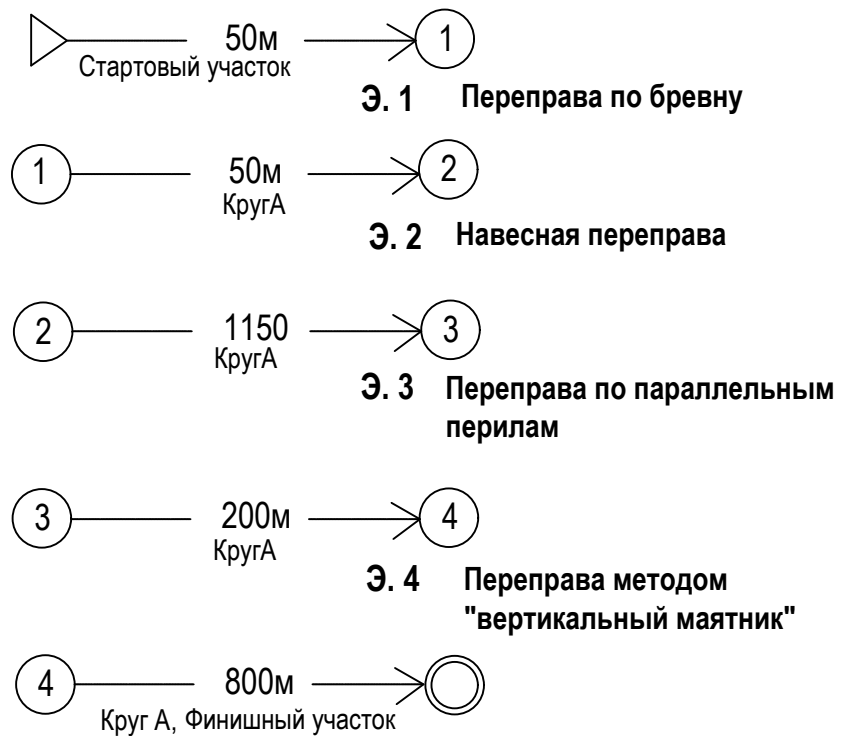

Первенство Свердловской области по спортивному туризму среди мальчиков/девочек
Областные соревнования по спортивному туризму среди мужчин/женщин
Областные соревнования по спортивному туризму среди юношей/девушек
(дисциплина: дистанция-лыжная-связка)

Снежинка- 2023

Порядок прохождения технических точек на дистанции:

г. Березовский, м/н Шиловский,
о/л "Зарница"
17 декабря 2023г

- Круг А, длина-1100м, набор высоты- 22м
- - - Разминочный круг , длина- 720м, набор высоты- 13м
- Стартовый участок -50м
- Финишный участок -50м

2 класс дистанции
Описание технических точек на дистанциях
Дистанция-лыжная-связка (короткая)

Длина 2300м
порядок движения:
Стартовый участок, Круг А - 2шт, Финишный участок

подход(отход) к этапам на
технической точке 3
движение без лыж

разминочный круг

О/Л "Зарница"